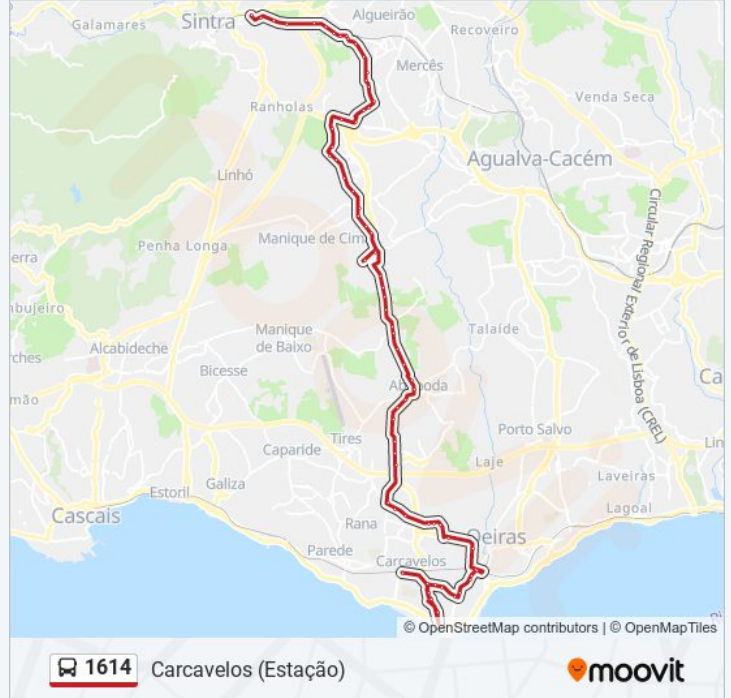

Carcavelos (Estação) - Horário da rota:

Segunda-feira	07:55 - 19:30
Terça-feira	07:55 - 19:30
Quarta-feira	07:55 - 19:30
Quinta-feira	07:55 - 19:30
Sexta-feira	07:55 - 19:30
Sábado	06:30 - 20:50
Domingo	06:30 - 20:50

R Norton de Matos - Escola

Av República 15

Av Salvador Allende 35 (C Saúde)

Oeiras (Estação) P1 Entrada Norte

Oeiras (Estação) P9 Entrada Sul

Av Inf D Henrique (Clínica)

Av Infante D Henrique (Quartel)

Av Inf D Henrique 6