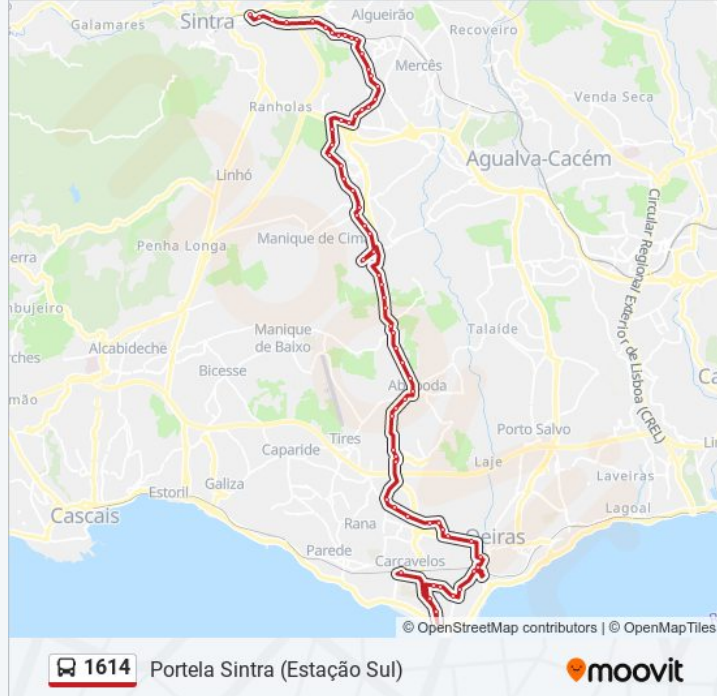

Av República 15

Rotunda Quinta do Marquês

R Norton de Matos

Rotunda Sassoeiros

Escola Sec. Carcavelos

R Afonso De Albuquerque 104

Igreja S. Domingos De Rana

São Domingos De Rana (Brisa)

S. Domingos De Rana (Supermercado)

S. Domingos De Rana - Cemitério

Bairro Da Pedra

Abóboda (Supermercado)

Abóboda - Terminal

Abóboda (Chafariz)

Bairro Verde

Rua Alfredo Da Silva

Poço De Cação

Trajouce

Trajouce (Largo Rossio Pequeno)

En 249 (Posto Abastecimento)

Trajouce Norte (Apadil)

Av Santa Isabel 1

Av Santa Isabel

Av Alfredo da Silva (X) Tabaqueira

B Tabaqueira (Estat)

Av Alfredo da Silva (X) Tabaqueira

Av Santa Isabel 113

Av Santa Isabel (Casal Santa Maria)

Av Santa Isabel (Estância)

Av Santa Isabel 176

Av Combatentes (Externato Sta Isabel)

Av Combatentes (X) R das Maçarocas

Av Combatentes