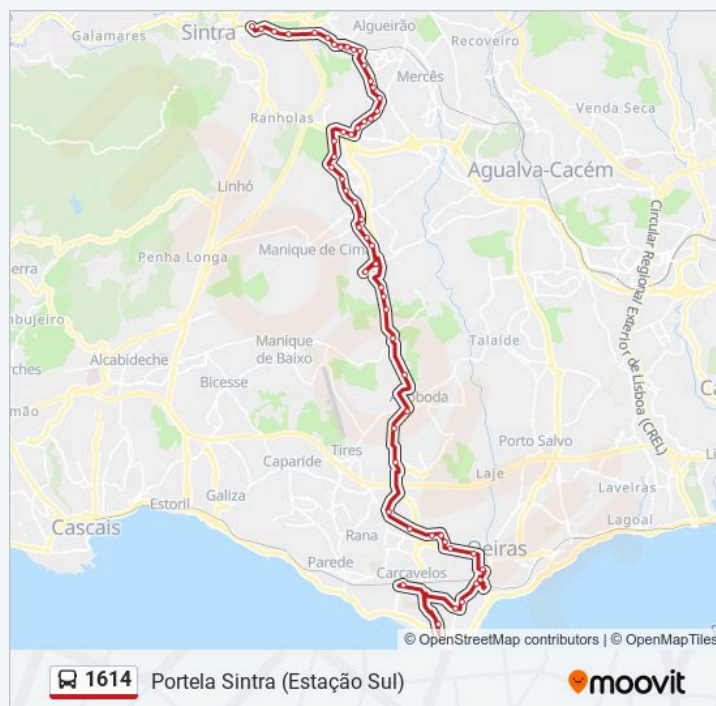

### 1614 autocarro - Horários

Portela Sintra (Estação Sul) - Horário da rota:

Segunda-feira	06:00 - 21:25
Terça-feira	06:00 - 21:25
Quarta-feira	06:00 - 21:25
Quinta-feira	06:00 - 21:25
Sexta-feira	06:00 - 21:25
Sábado	08:00 - 18:00
Domingo	08:00 - 18:00

### 1614 autocarro - Informações

**Direção:** Portela Sintra (Estação Sul)

**Paragens:** 56

**Duração da viagem:** 57 min

**Resumo da linha:**

Av Santa Isabel (Casal Santa Maria)

Av Santa Isabel (Estância)

Av Santa Isabel 176