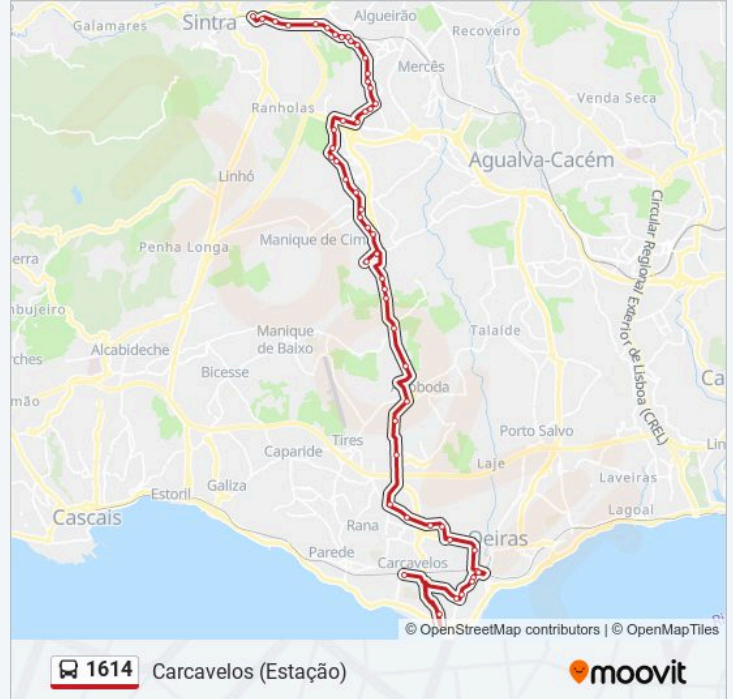

## 1614 autocarro - Horários

Carcavelos (Estação) - Horário da rota:

Segunda-feira	05:15 - 20:25
Terça-feira	05:15 - 20:25
Quarta-feira	05:15 - 20:25
Quinta-feira	05:15 - 20:25
Sexta-feira	05:15 - 20:25
Sábado	07:00 - 18:30
Domingo	07:00 - 18:30

## 1614 autocarro - Informações

**Direção:** Carcavelos (Estação)

**Paragens:** 55

**Duração da viagem:** 57 min

**Resumo da linha:**

Av Combatentes (Hipermercado)  
Av Combatentes (Entrepasto)  
Av Combatentes (X) António Vieira  
Av Combatentes (Bombas)  
Av Combatentes (Abrunheira Park)  
Av Combatentes (Externato Sta Isabel)  
Av Combatentes (X) Albarraque  
Av Santa Isabel 156 (Estância)  
Av Santa Isabel 134  
Av Santa Isabel (Escola Primária)  
Av Alfredo da Silva (X) Tabaqueira  
B Tabaqueira (Estat)  
Av Alfredo da Silva (X) Tabaqueira  
Av Santa Isabel (X) Cabra Figa  
Av Santa Isabel 1  
Trajouce Norte (Apadil)  
Trajouce (Largo Rossio Pequeno)  
Rua Alfredo Da Silva  
Abóboda - Terminal  
Bairro Da Pedra  
S. Domingos De Rana - Cemitério  
Igreja S. Domingos De Rana  
Escola Sec. Carcavelos  
Av Francisco Sá Carneiro 17  
R Norton de Matos - Escola  
Av República 15  
Av Salvador Allende 35 (C Saúde)  
Oeiras (Estação) P1 Entrada Norte  
Oeiras (Estação) P9 Entrada Sul  
Av Inf D Henrique (Clínica)  
Av Infante D Henrique (Quartel)  
Av Inf D Henrique 6

Oeiras (Medrosa)

Carcavelos (SBE)

Carcavelos (Estação)

### Sentido: Portela Sintra (Estação Sul)

56 paragens

[VER HORÁRIO DA LINHA](#)

Carcavelos (Estação)

Carcavelos (SBE)

Oeiras (Medrosa)

Av Infante D Henrique 12

Oeiras (Estação) P10 Entrada Sul