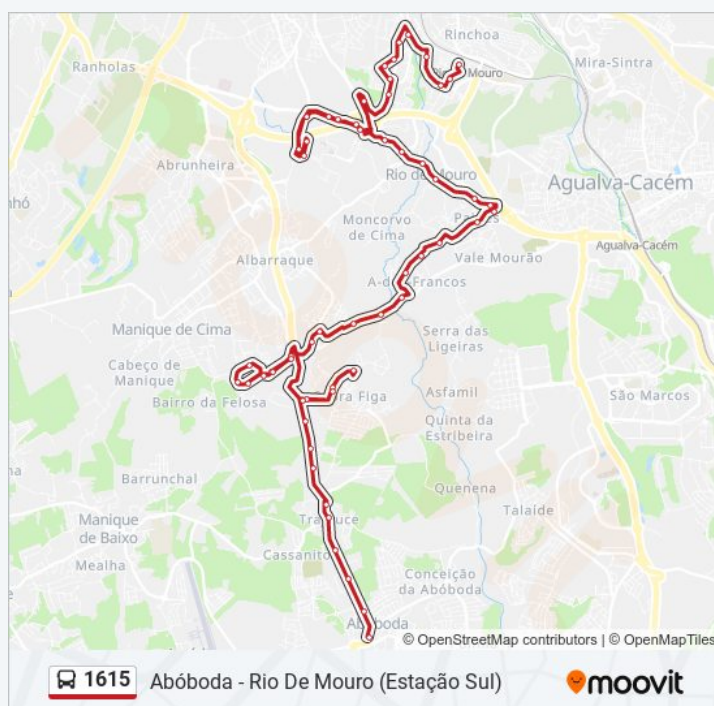

 1615

Abóboda - Rio De Mouro (Estação Sul)

Obter A Aplicação

A linha 1615 (autocarro) - Abóboda - Rio De Mouro (Estação Sul) tem 2 rotas. Nos dias de semana, os horários em que está operacional são:

(1) Abóboda: 18:45(2) Rio De Mouro (Estação Sul): 06:10

Bairro Tabaqueira (Mercado)

Bairro Tabaqueira (Usf)

Av Alfredo Silva (Estátua)

Av Alfredo da Silva (X) Tabaqueira

R do Moinho 14

R do Moinho 30

1615 autocarro - Horários

Rio De Mouro (Estação Sul) - Horário da rota:

Segunda-feira	06:10
Terça-feira	06:10
Quarta-feira	06:10
Quinta-feira	06:10
Sexta-feira	06:10
Sábado	Não Operacional
Domingo	Não Operacional

1615 autocarro - Informações

Direção: Rio De Mouro (Estação Sul)

Paragens: 58

Duração da viagem: 57 min

Resumo da linha:

R Anastácio Pinto Soares (X) Serra

R Anastácio Pinto Soares (X) Covões

Á-dos-Francos

R dos Castelinhos 31

R Castelinhos (X) Cova Coelho