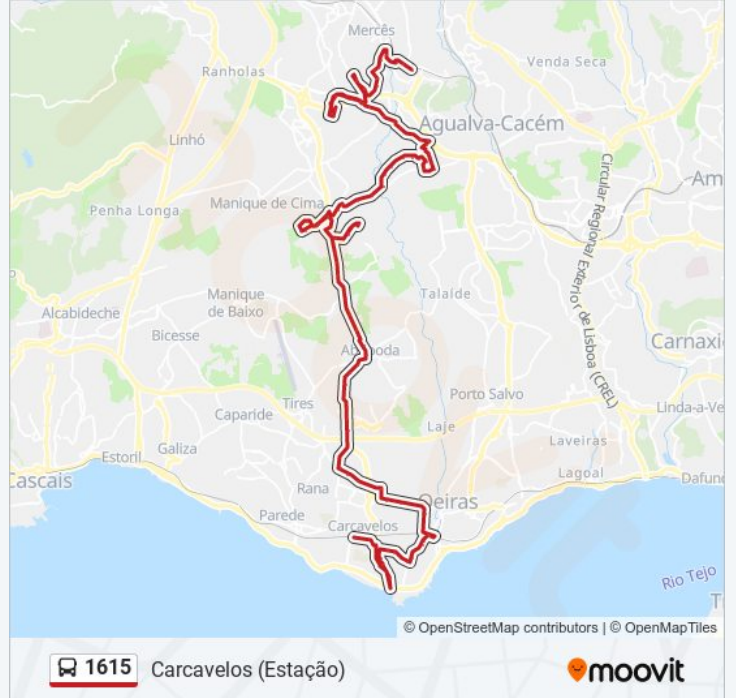

1615 autocarro - Informações**Direção:** Carcavelos (Estação)**Paragens:** 91**Duração da viagem:** 72 min**Resumo da linha:**

R António Cardoso 5

R António Cardoso 1

R José Cupertino Ribeiro 34

Lgo 1º Dezembro 2 (Sociedade)

Bairro Tabaqueira (Mercado)

Bairro Tabaqueira (Usf)

Av Alfredo Silva (Estátua)

Av Alfredo da Silva (X) Tabaqueira

R Principal (Oficina)

R Principal Frente Vivenda Silva

R Principal (X) R Câmara

R Principal Frente Vivenda Silva

1615 autocarro - Informações

Direção: Rio De Mouro (Estação Sul)

Paragens: 87

Duração da viagem: 72 min

Resumo da linha:

Rua Alfredo Da Silva

Poço De Cação

Trajouce