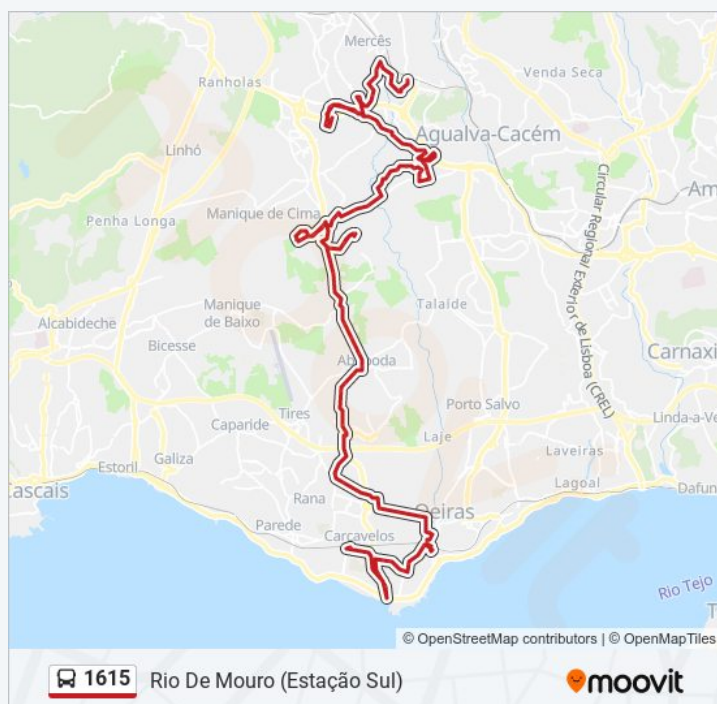

Rio De Mouro (Estação Sul) - Horário da rota:

Segunda-feira	08:35 - 17:40
Terça-feira	08:35 - 17:40
Quarta-feira	08:35 - 17:40
Quinta-feira	08:35 - 17:40
Sexta-feira	08:35 - 17:40
Sábado	08:10 - 20:05
Domingo	08:10 - 20:05

1615 autocarro - Informações

Direção: Rio De Mouro (Estação Sul)

Paragens: 87

Duração da viagem: 72 min

Resumo da linha:

Rua Alfredo Da Silva

Poço De Cação

Trajouce