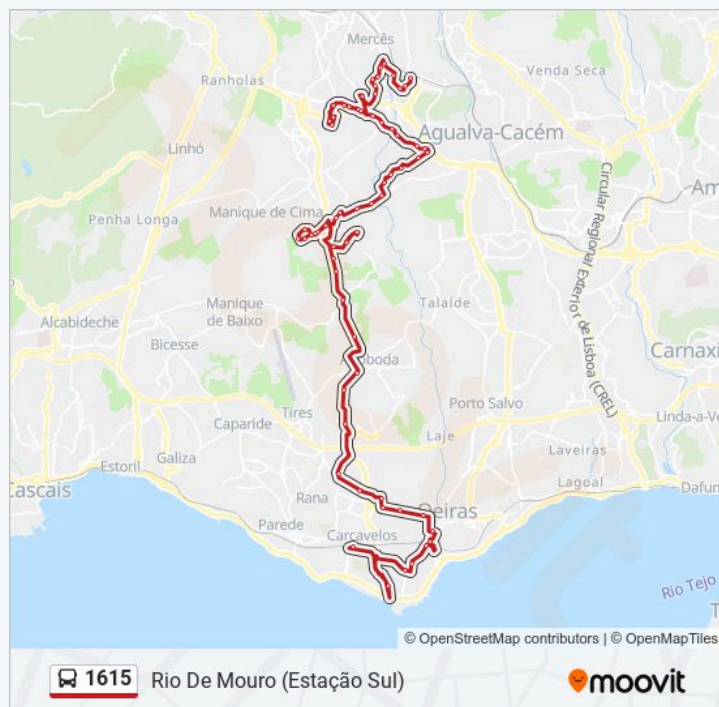

Resumo da linha:

Rotunda de Sassoeiros 19

Escola Sec. Carcavelos

Igreja S. Domingos De Rana

S. Domingos De Rana - Cemitério

Bairro Da Pedra

Abóboda - Terminal

Rua Alfredo Da Silva

Trajouce (Largo Rossio Pequeno)

Trajouce Norte (Apadil)

Av Santa Isabel 1

R Principal (Oficina)

R Principal Frente Vivenda Silva

R Principal (X) R Câmara

R Principal Frente Vivenda Silva

R Principal (X) R 5 de Outubro

Av Alfredo da Silva (X) Tabaqueira

B Tabaqueira (Estat)

Bairro da Tabaqueira 44

Bairro Tabaqueira (Eb 2 + 3 albarraque)

Bairro Tabaqueira (Mercado)

Bairro Tabaqueira (Usf)

Av Alfredo Silva (Estátua)

Av Alfredo da Silva (X) Tabaqueira

R do Moinho 14

R do Moinho 30

R Anastácio Pinto Soares (X) Serra

R Anastácio Pinto Soares (X) Covões

Á-dos-Francos

R dos Castelinhos 31

R Castelinhos (X) Cova Coelho

Paiões (Cast)

R Máximo Silva (Supermercado)