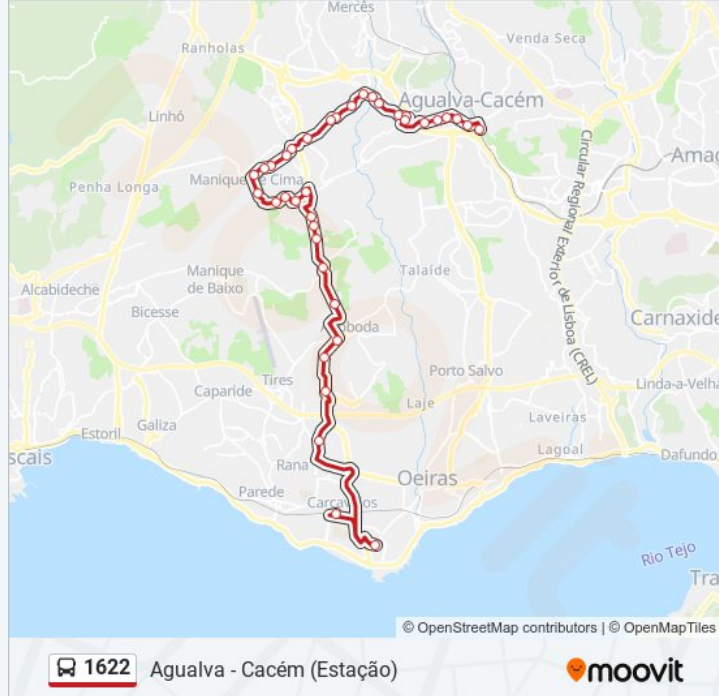

1622 autocarro - Informações

Direção: Aigualva - Cacém (Estação)

Paragens: 37

Duração da viagem: 47 min

Resumo da linha:

R Álvaro Aug Rodrigues Vilela (Lgo)

R Álvaro Augusto Rodr Vilela 99

R Álv A R Vilela 142 (Qta Serra)

R Elias Garcia 173

Av Elias Garcia 149

R de Angola 41

R Angola (Rotunda)

Agualva-Cacém (Estação) P4

Sentido: Carcavelos (Estação)

41 paragens

[VER HORÁRIO DA LINHA](#)