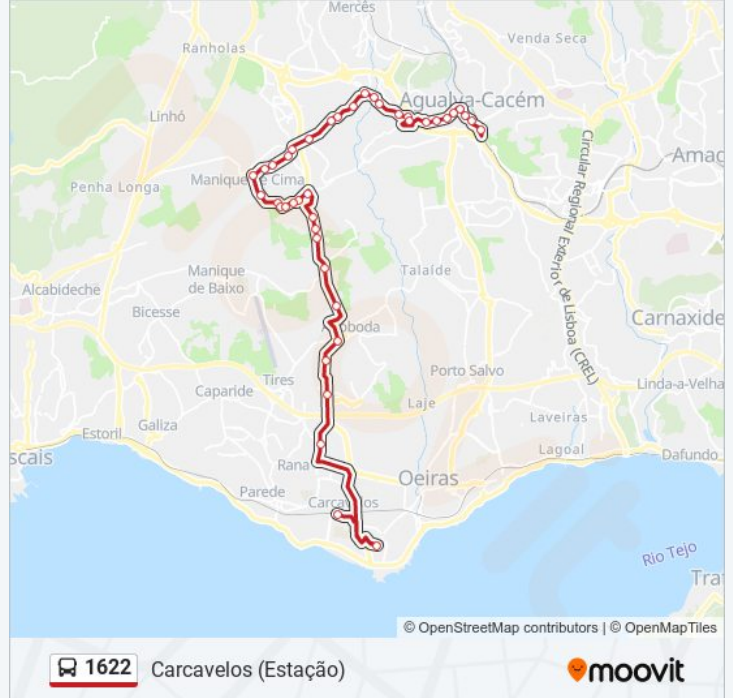

1622 autocarro - Informações

Direção: Aigualva - Cacém (Estação)

Paragens: 37

Duração da viagem: 47 min

Resumo da linha:

R Álvaro Aug Rodrigues Vilela (Lgo)

R Álvaro Augusto Rodr Vilela 99

R Álv A R Vilela 142 (Qta Serra)

1622 autocarro - Informações

Direção: Carcavelos (Estação)

Paragens: 41

Duração da viagem: 47 min

Resumo da linha:

R das Flores 66 (Espelho)
R das Flores (X) R Retiro Pacatos
R Álv A R Vilela 142 (Qta Serra)
R Álvaro Augusto Rodr Vilela 99
R Álvaro Aug Rodrigues Vilela (Lgo)
Av Combatentes (X) Albarraque
R da Boavista 2
R da Boavista Fte 45
R da Boavista 52
R 1º de Maio (Rotunda)
R da Liberdade Frente Lt 1
R Carlos Lopes (Albiz Parques)
Bairro Tabaqueira (Eb 2 + 3 albarraque)
Bairro Tabaqueira (Mercado)
Bairro Tabaqueira (Usf)
Av Alfredo Silva (Estátua)
Av Alfredo da Silva (X) Tabaqueira
Av Santa Isabel (X) Cabra Figa
Av Santa Isabel 1
Trajouce Norte (Apadil)
Trajouce (Largo Rossio Pequeno)
Rua Alfredo Da Silva
Abóboda - Terminal
Bairro Da Pedra
S. Domingos De Rana - Cemitério
Igreja S. Domingos De Rana
Avenida De Portugal - Nova Sbe
Carcavelos (Estação)