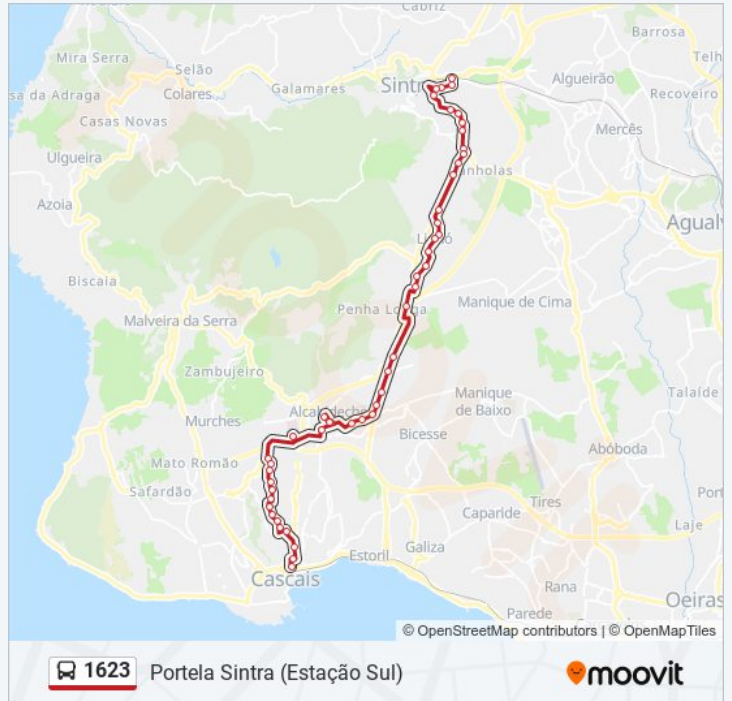

1623 autocarro - Informações

Direção: Portela Sintra (Estação Sul)

Paragens: 48

Duração da viagem: 40 min

Resumo da linha:

Estr Chão de Meninos (C Jardinagem)

Estr Chão de Meninos Ft Adegas Saloio

Estr de Chão de Meninos 9