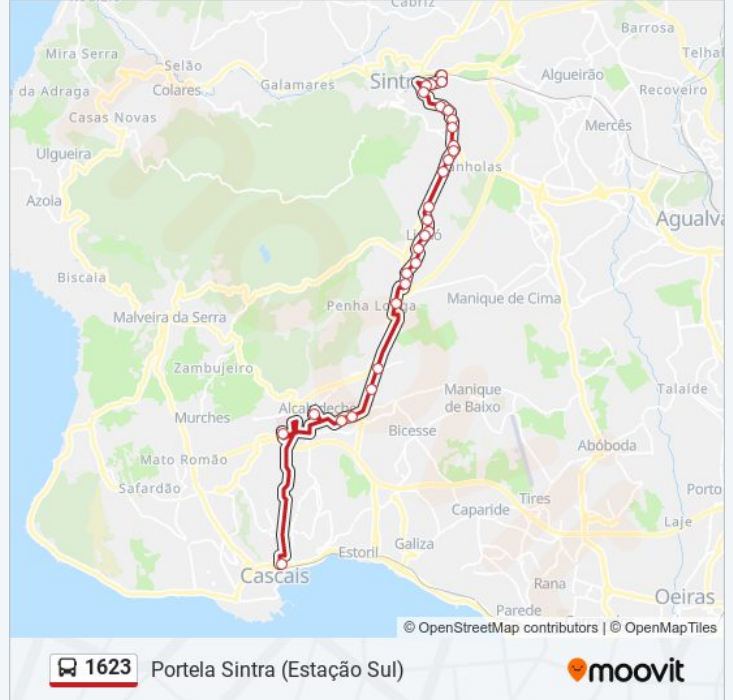

Av Alfredo César Torres (Col Ramalhão)

Estr Chão de Meninos (C Jardinagem)

Estr Chão de Meninos Ft Adega Saloio

Estr de Chão de Meninos 9

Estr Chão de Meninos (X) R 5 de Outubro

Estr Ch Meninos 10 (Bonsai)

Av Francisco Almeida (X) Largo Morais

Av Mov Forças Armadas frente Smas

Av Movimento das Forças Armadas 48

Av Mov F Armadas (Pcta 25 Abril)

Portela de Sintra (Estação) P9 Entrada Sul

Os horários e mapas de rotas de autocarro de(o) 1623 estão disponíveis num PDF off-line em moovitapp.com. Utilize o [App Moovit](https://moovitapp.com) para ver os horários em tempo real de autocarros, comboios, metro bem como as instruções passo a passo para todos os transportes públicos de(o) Lisboa

[Acerca do Moovit](#) • [Soluções MaaS](#) • [Países suportados](#) • [Comunidade Mooviter](#)

© 2024 Moovit - Todos os direitos reservados

Verificar horários d e chegada