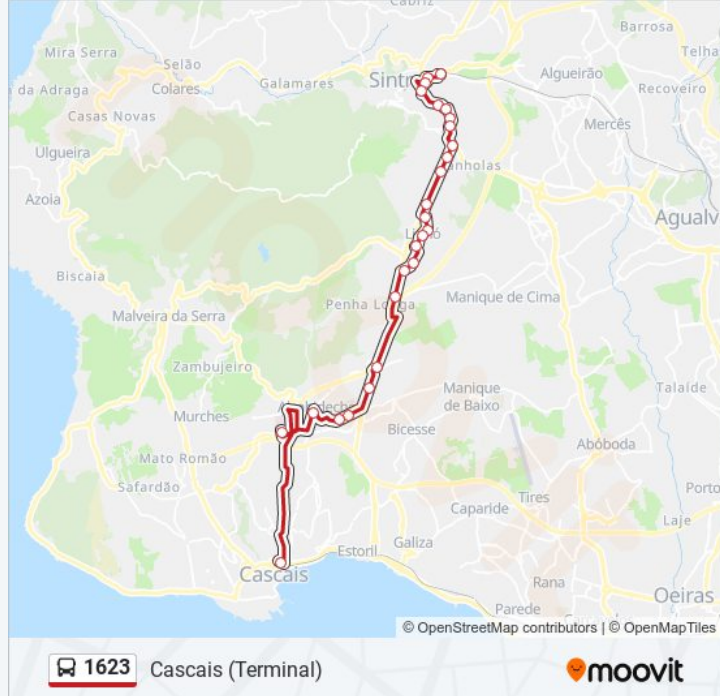

**Sentido: Cascais (Terminal)**

26 paragens

[VER HORÁRIO DA LINHA](#)

Portela de Sintra (Estação) P9 Entrada Sul  
Av Álvaro Vasconcelos (Clínica)  
Av Mov Forças Armadas frente Smas  
Av Francisco Almeida (X) Largo Morais  
Estr Ch Meninos 10 (Bonsai)  
Estr Chão de Meninos (X) R 5 de Outubro  
Estr de Chão de Meninos 9  
São Pedro Sintra (Chão Meninos)  
Av Conde Sucena (X) Av de Cascais  
Av Alfredo César Torres (X) R Cevadinhas  
Av Alfredo César Torres (Bombeiros)  
Av Alfredo César Torres  
Linhó  
R António dos Reis 62  
R António dos Reis (Colégio Americano)  
R António dos Reis 124  
R António dos Reis 172  
Alam do Linhó (Quinta dos Cedros)  
Av Alfredo César Torres (Casa S Lucas)  
Rotunda - Rua Físgas  
Cascaishopping - Terminal / Alcoitão (Rotunda)

**1623 autocarro - Informações****Direção:** Cascais (Terminal)**Paragens:** 26**Duração da viagem:** 30 min**Resumo da linha:**

Centro De Reabilitação De Alcoitão

Escola Sec. De Alcabideche

Alcabideche (Largo)

Hospital De Cascais

Cascais (Terminal)