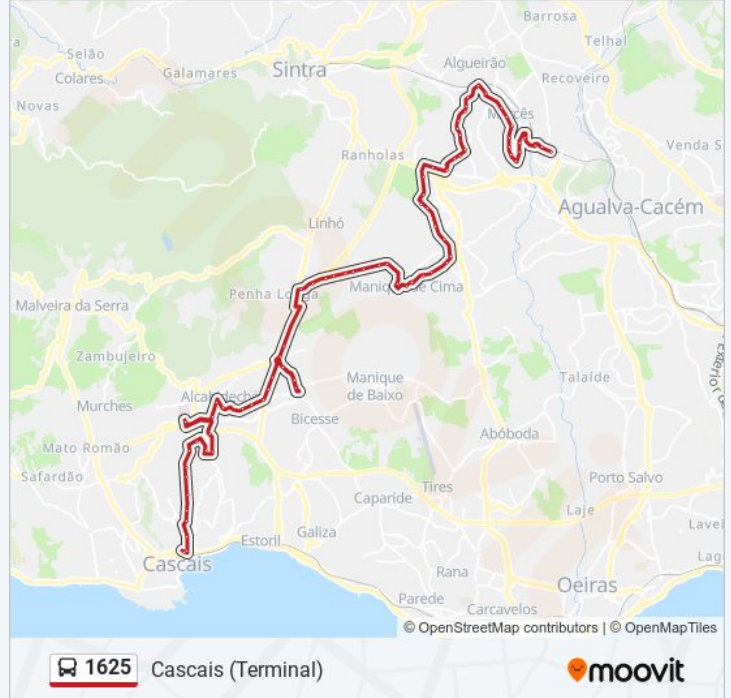

Prisão Do Linhó

Rotunda Do Linhó

Bº Cruz Vermelha

Rotunda - Rua Fiskas

R Fiskas 661

Rua Das Fiskas (Baviera)

Rotunda - Estrada De Manique

Rua Das Fiskas (Baviera)

Av. Sintra

Pai Do Vento

Casa S. Martinho

Rua Do Alcaide

Bairro Do Alcaide (Avenida De Sintra)

Av Sintra Fte Jumbo

Cascais (Terminal)

Sentido: Rio De Mouro (Estação Sul)