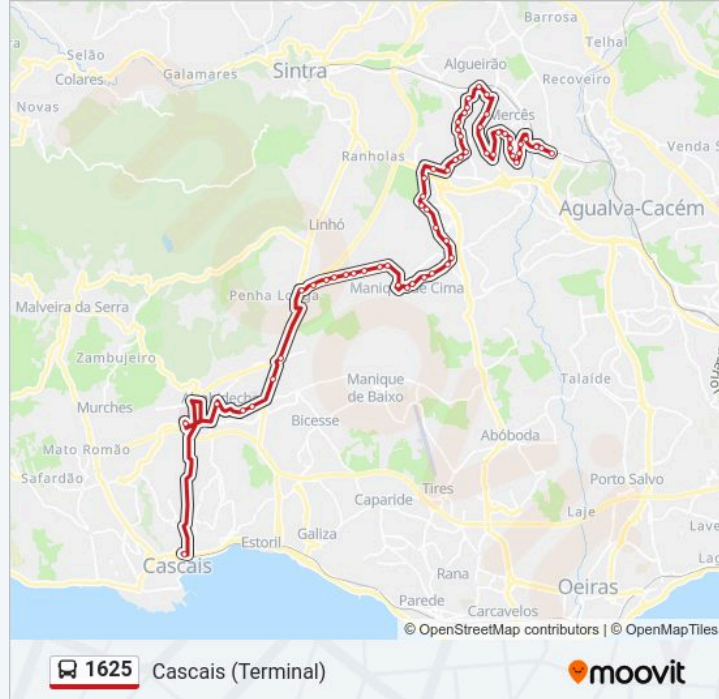

Av Pedro Álvares Cabral (Pneulogic)

Av Pedro Álvares Cabral 209

Av P Álv Cabral N ° 232 (Bowling)

Prisão Do Linhó

Rotunda Do Linhó

Rotunda - Rua Fisgas

Cascaishopping - Terminal / Alcoitão (Rotunda)

Centro De Reabilitação De Alcoitão

Escola Sec. De Alcabideche

Alcabideche (Largo)

Hospital De Cascais

Cascais (Terminal)

Sentido: Rio De Mouro (Estação Sul)

61 paragens

[VER HORÁRIO DA LINHA](#)

Cascais (Terminal)

1625 autocarro - Informações

Direção: Rio De Mouro (Estação Sul)

Paragens: 61

Duração da viagem: 70 min

Resumo da linha:

Av Combatentes (Externato Sta Isabel)

Av Combatentes (X) R das Maçarocas

Av Combatentes