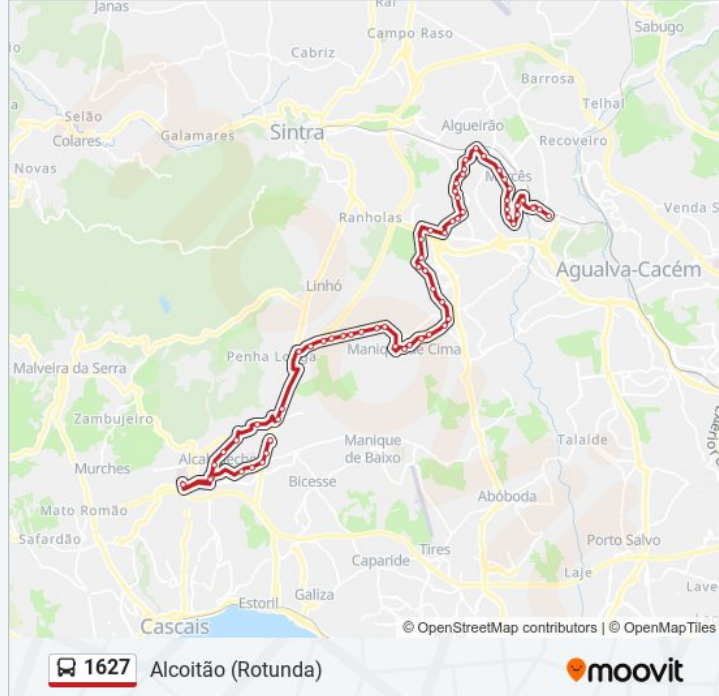

Prisão Do Linhó

Rotunda Do Linhó

Bº Cruz Vermelha

Rotunda - Rua Fisgas

Cascaishopping - Norte

Quinta Das Salgadas

Ibn Mucana

Alcabideche (Largo)

Sentido: Rio De Mouro (Estação Sul)

67 paragens

[VER HORÁRIO DA LINHA](#)

Cascaishopping - Terminal / Alcoitão (Rotunda)

Av. República - Alcoitão

Rotunda - Rua Conde Barão

Centro De Reabilitação De Alcoitão