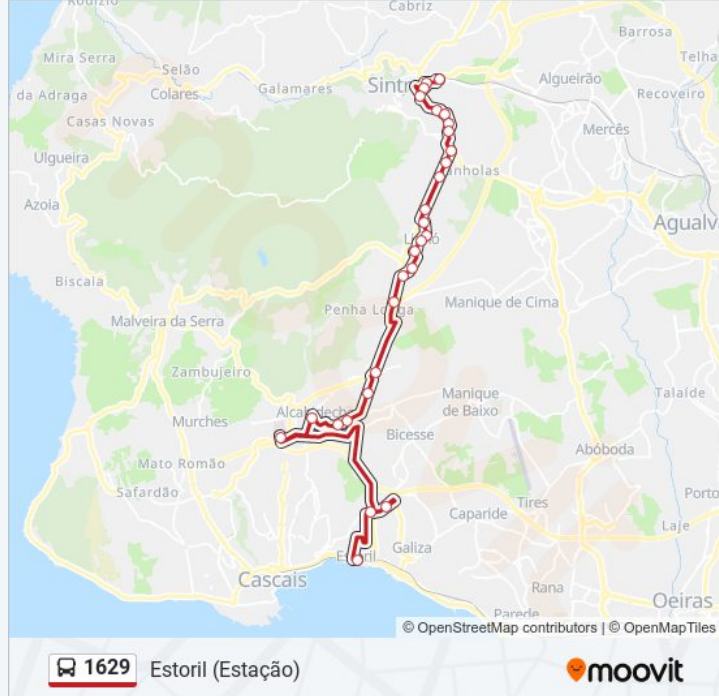

Sentido: Estoril (Estação)

28 paragens

[VER HORÁRIO DA LINHA](#)

Portela de Sintra (Estação) P9 Entrada Sul
Av Álvaro Vasconcelos (Clínica)
Av Mov Forças Armadas frente Smas
Av Francisco Almeida (X) Largo Morais
Estr Ch Meninos 10 (Bonsai)
Estr Chão de Meninos (X) R 5 de Outubro
Estr de Chão de Meninos 9
São Pedro Sintra (Chão Meninos)
Av Conde Sucena (X) Av de Cascais
Av Alfredo César Torres (X) R Cevadinhas
Av Alfredo César Torres (Bombeiros)
Av Alfredo César Torres
Linhó
R António dos Reis 62
R António dos Reis (Colégio Americano)
R António dos Reis 124
R António dos Reis 172
Alam do Linhó (Quinta dos Cedros)
Av Alfredo César Torres (Casa S Lucas)
Rotunda - Rua Fiskas
Cascaishopping - Terminal / Alcoitão (Rotunda)

1629 autocarro - Horários

Estoril (Estação) - Horário da rota:

Segunda-feira	05:45 - 22:40
Terça-feira	05:45 - 22:40
Quarta-feira	05:45 - 22:40
Quinta-feira	05:45 - 22:40
Sexta-feira	05:45 - 22:40
Sábado	06:45 - 23:35
Domingo	07:40 - 20:55

1629 autocarro - Informações**Direção:** Estoril (Estação)**Paragens:** 28**Duração da viagem:** 37 min**Resumo da linha:**

Centro De Reabilitação De Alcoitão

Escola Sec. De Alcabideche

Alcabideche (Largo)

Hospital De Cascais

Escola De Hotelaria Do Estoril

Rotunda Condes De Barcelona

Estoril (Estação)

Sentido: Portela Sintra (Estação Sul)

31 paragens

[VER HORÁRIO DA LINHA](#)

Estoril (Estação)