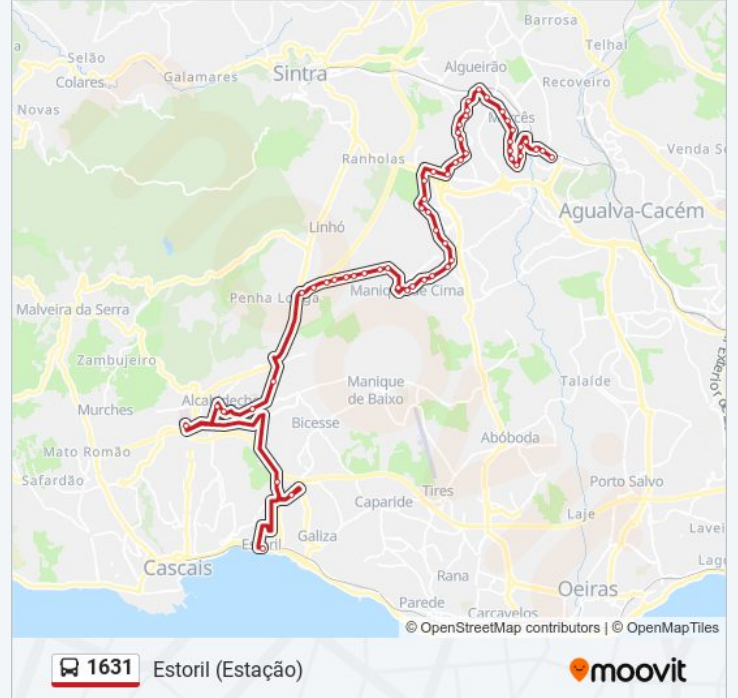

Escola De Hotelaria Do Estoril

Estoril (Estação)

Sentido: Rio De Mouro (Estação Sul)

61 paragens

[VER HORÁRIO DA LINHA](#)

Estoril (Estação)

Rotunda Condes De Barcelona

Escola De Hotelaria Do Estoril