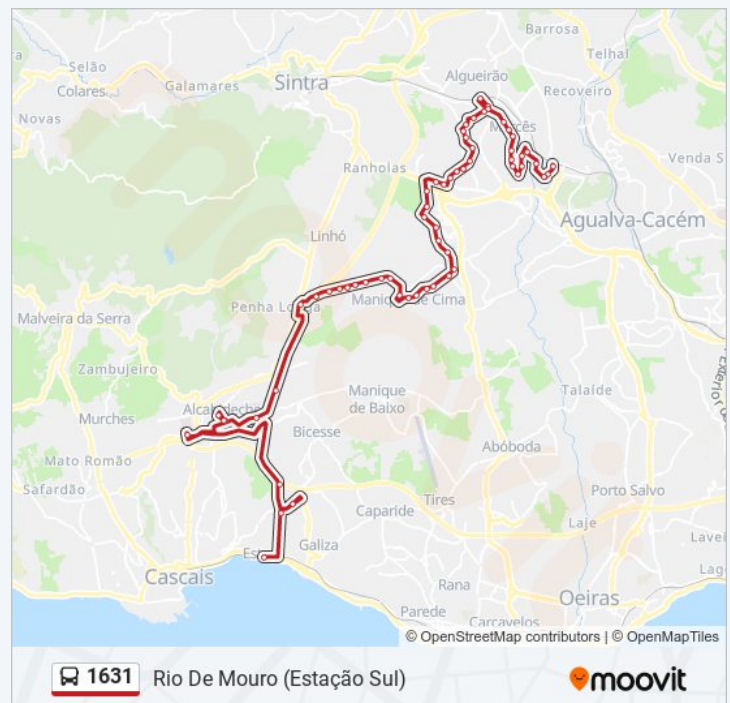

Av Combatentes (Externato Sta Isabel)

1631 autocarro - Horários

Rio De Mouro (Estação Sul) - Horário da rota:

Segunda-feira	07:10 - 19:50
Terça-feira	07:10 - 19:50
Quarta-feira	07:10 - 19:50
Quinta-feira	07:10 - 19:50
Sexta-feira	07:10 - 19:50
Sábado	06:40 - 20:05
Domingo	06:40 - 20:05

1631 autocarro - Informações

Direção: Rio De Mouro (Estação Sul)

Paragens: 61

Duração da viagem: 62 min

Resumo da linha:

Av Combatentes (X) R das Maçarocas

Av Combatentes

Av Combatentes (X) António Vieira