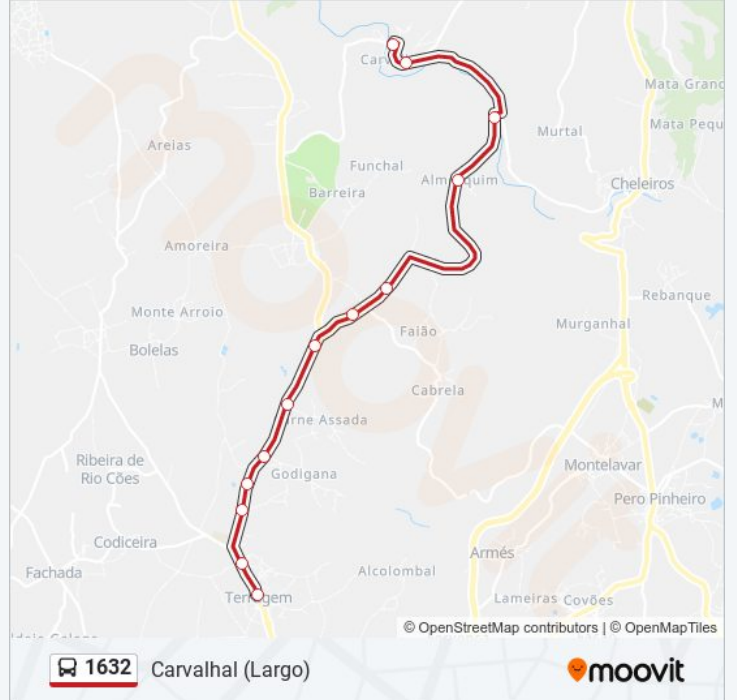

 1632

Carvalhal (Largo)

Obter A Aplicação

A linha 1632 de autocarro (Carvalhal (Largo)) tem uma rota. Para os dias de semana regulares, o seu horário de funcionamento é:

(1) Carvalhal (Largo): 06:40

Utilize a aplicação Moovit para encontrar a estação de autocarro (1632) perto de si e descubra quando é que vai chegar o próximo autocarro de 1632.

**1632 autocarro - Horários**

Carvalhal (Largo) - Horário da rota:

Segunda-feira	06:40
Terça-feira	06:40
Quarta-feira	06:40
Quinta-feira	06:40
Sexta-feira	06:40
Sábado	Não Operacional
Domingo	Não Operacional

**1632 autocarro - Informações****Direção:** Carvalhal (Largo)**Paragens:** 13**Duração da viagem:** 17 min**Resumo da linha:**

Os horários e mapas de rotas de autocarro de(o) 1632 estão disponíveis num PDF off-line em [moovitapp.com](https://moovitapp.com). Utilize o [App Moovit](#) para ver os horários em tempo real de autocarros, comboios, metro bem como as instruções passo a passo para todos os transportes públicos de(o) Lisboa