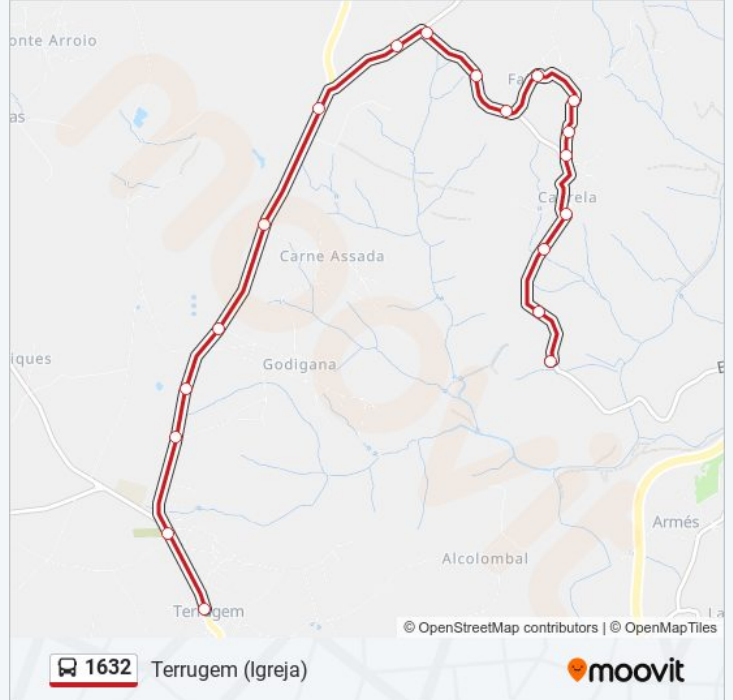

 1632

Terrugem (Igreja)

Obter A Aplicação

A linha 1632 de autocarro (Terrugem (Igreja)) tem uma rota. Para os dias de semana regulares, o seu horário de funcionamento é:

(1) Terrugem (Igreja): 06:30

Utilize a aplicação Moovit para encontrar a estação de autocarro (1632) perto de si e descubra quando é que vai chegar o próximo autocarro de 1632.

Sentido: Terrugem (Igreja)

19 paragens

[VER HORÁRIO DA LINHA](#)

Casais Cabrela (Largo)
R dos Casais 227
Av General Humberto Delgado 4
Av 19 Maio 8
R 1º de Maio 4
R 1º de Maio 26
R Luís de Camões 8
R da Escola 2 (X) Tv 5 Outubro
Estr 19 de Maio 22
Estr 19 de Maio 56
Estr 19 de Maio 78 (X)
Estr do Barro Velho 15
EN 247 17
EN 247 (X) Estr. Carne Assada
EN 247 (Condomínio Casa Encarnada)
EN 247 Fte Terrugem Park
EN 247 339
Av 29 Agosto (Cemitério)
Terrugem (Igreja)

1632 autocarro - Informações**Direção:** Terrugem (Igreja)**Paragens:** 19**Duração da viagem:** 10 min**Resumo da linha:**

Os horários e mapas de rotas de autocarro de(o) 1632 estão disponíveis num PDF off-line em moovitapp.com. Utilize o [App Moovit](#) para ver os horários em tempo real de autocarros, comboios, metro bem como as instruções passo a passo para todos os transportes públicos de(o) Lisboa