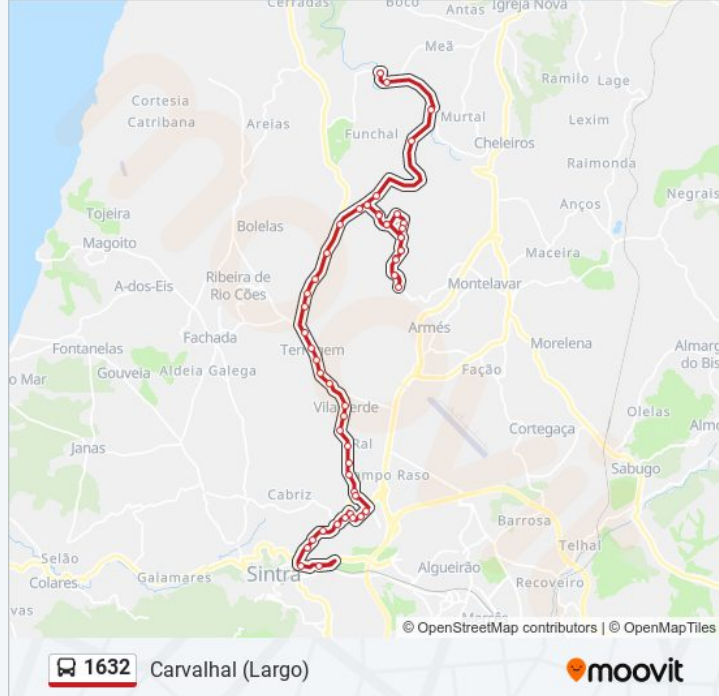

Estr 19 de Maio 22

Estr 19 de Maio 56

Estr 19 de Maio 78 (X)

Estr do Barro Velho 26

Estr de Almorquim 233 (Lgo)

Estr de Almorquim (Ponte)

Estr Municipal 606 (Cruz Cheleiros)

Carvalhal (Largo)