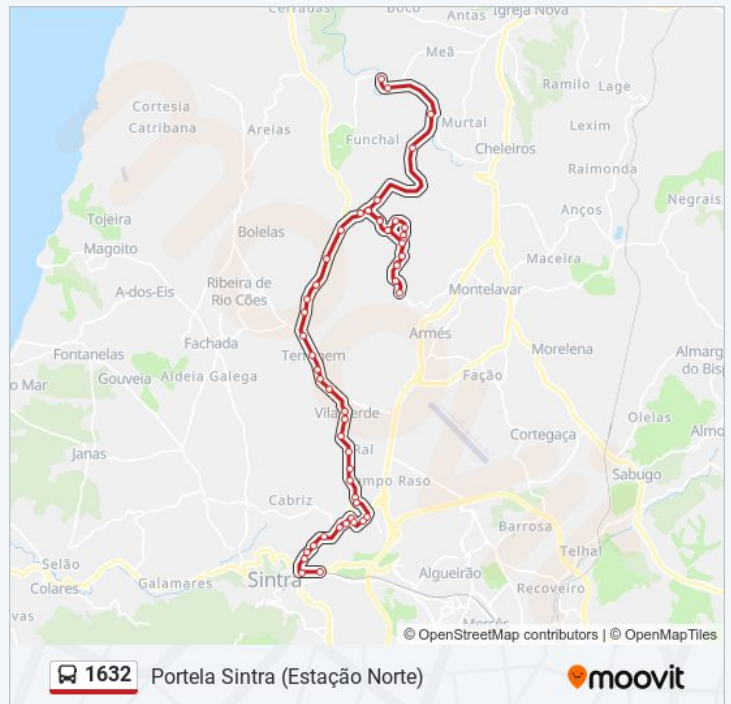

1632 autocarro - Horários

Portela Sintra (Estação Norte) - Horário da rota:

Segunda-feira	07:00 - 19:25
Terça-feira	07:00 - 19:25
Quarta-feira	07:00 - 19:25
Quinta-feira	07:00 - 19:25
Sexta-feira	07:00 - 19:25
Sábado	07:30 - 18:30
Domingo	07:30 - 18:30

1632 autocarro - Informações

Direção: Portela Sintra (Estação Norte)

Paragens: 54

Duração da viagem: 42 min

Resumo da linha:

Av 29 Agosto (Cemitério)

Terrugem (Igreja)

Av 29 Agosto (Hipermercado)