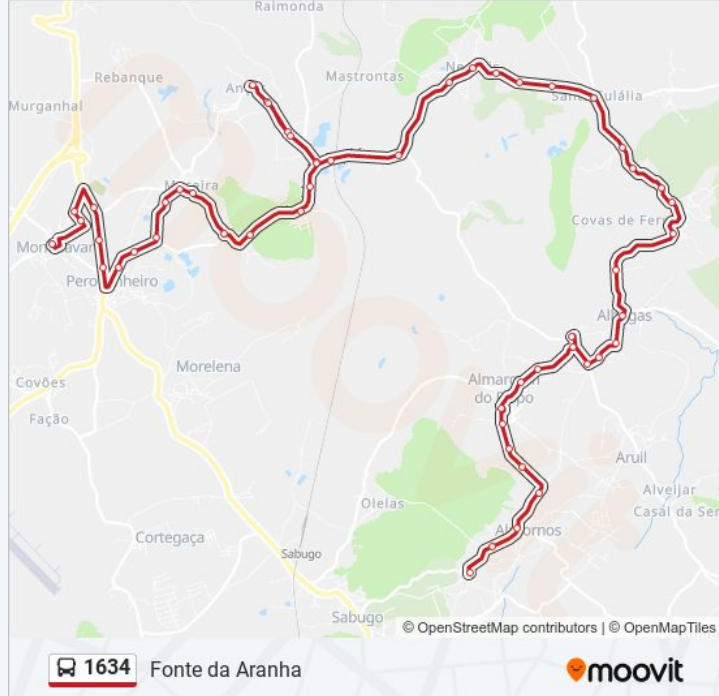

1634 autocarro - Informações**Direção:** Fonte da Aranha**Paragens:** 53**Duração da viagem:** 35 min**Resumo da linha:**

Av Roma 53

R Liga a Pedra Furada (X) Av Lapias

Av Lápias 465 (Apeadeiro)

Av Lapias (X) Alfouvar

Av Gen Humb Delgado (X) Av Joaq Silva

Almargem Bispo (Centro saúde)

Av Gen Humb Delgado 83

R da Serra (Campo Futebol)

R da Serra 43A

Largo Gen Barnabé António Ferreira

Av D Afonso Henriques 29

Av José Maria Pais 96 (Casal Vacaria)

Av José Maria Pais (X) Tv J Pais

Av José Maria Pais (X) Tv Jose M Pais

Estr Principal 2

Estr Principal (X) R J Deus (Mancebas)

Fonte da Aranha

Sentido: Montelavar (Largo)

52 paragens

[VER HORÁRIO DA LINHA](#)

1634 autocarro - Informações

Direção: Montelavar (Largo)

Paragens: 52

Duração da viagem: 35 min

Resumo da linha:

Av Lapias (Apeadeiro)

Av Lapias (X) R Liga a Pedra Furada

Av Roma 62