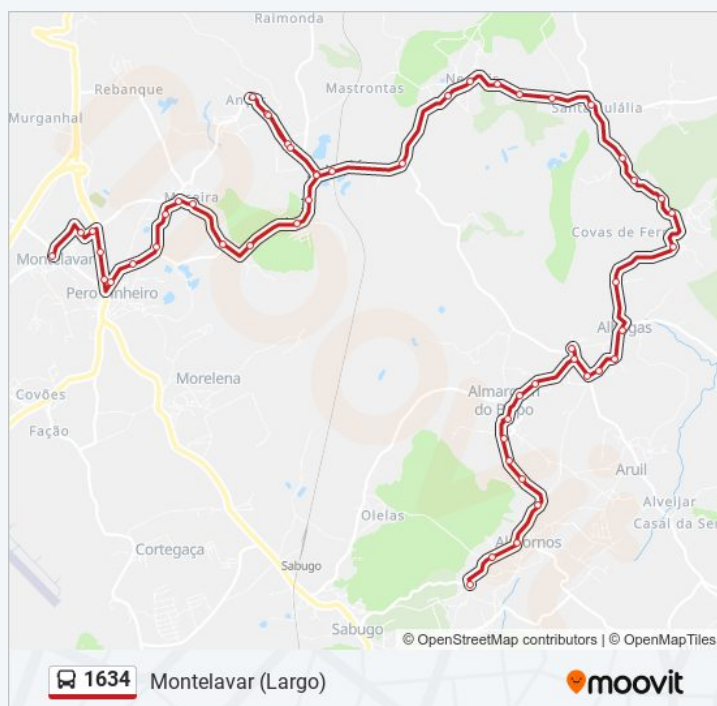

1634 autocarro - Horários

Montelavar (Largo) - Horário da rota:

Segunda-feira	06:20 - 17:40
Terça-feira	06:20 - 17:40
Quarta-feira	06:20 - 17:40
Quinta-feira	06:20 - 17:40
Sexta-feira	06:20 - 17:40
Sábado	09:00 - 19:00
Domingo	09:00 - 19:00

1634 autocarro - Informações

Direção: Montelavar (Largo)

Paragens: 52

Duração da viagem: 35 min

Resumo da linha:

Av Lapias (Apeadeiro)

Av Lapias (X) R Liga a Pedra Furada

Av Roma 62