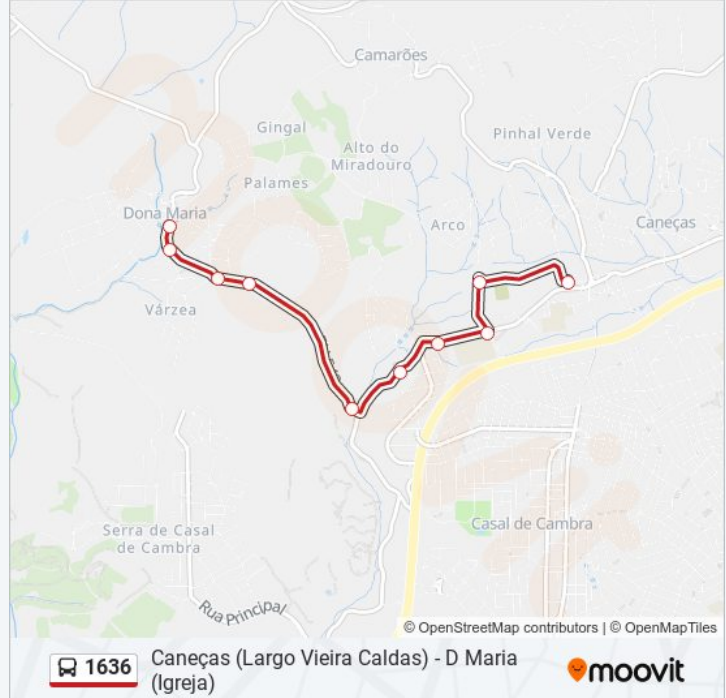

(1) Caneças (Largo Vieira Caldas): 06:30 - 20:25(2) D Maria (Igreja): 06:40 - 19:40

Utilize a aplicação Moovit para encontrar a estação de autocarro (1636) perto de si e descubra quando é que vai chegar o próximo autocarro de 1636.

Sentido: Caneças (Largo Vieira Caldas)

10 paragens

[VER HORÁRIO DA LINHA](#)

D Maria (Igreja)
R Principal 157 (Dona Maria)
R Principal 121- Dona Maria
R Principal 106
Dona Maria (X-Saída)
R Gen Barnabé (X) R Maj Sousa Bastos
R Major Rosa Bastos 134 (Caneças)
R Major Rosa Bastos (X) R Vitor Hugo
Azinhaga Canhamato 7A (Qta Bretão)
Caneças (Largo Vieira Caldas)

1636 autocarro - Horários

Caneças (Largo Vieira Caldas) - Horário da rota:

Segunda-feira	06:30 - 20:25
Terça-feira	06:30 - 20:25
Quarta-feira	06:30 - 20:25
Quinta-feira	06:30 - 20:25
Sexta-feira	06:30 - 20:25
Sábado	08:45 - 18:55
Domingo	08:45 - 18:55

1636 autocarro - Informações**Direção:** Caneças (Largo Vieira Caldas)**Paragens:** 10**Duração da viagem:** 8 min**Resumo da linha:**

Sentido: D Maria (Igreja)

10 paragens

[VER HORÁRIO DA LINHA](#)

Caneças (Largo Vieira Caldas)
R Major Rosa Bastos (Supermercado)
R M Rosa Bastos (P Combust)
R Major Rosa Bastos 134 (Caneças)
R Gen Barnabé (X) R Maj Sousa Bastos
Dona Maria (X-Entr)
R Principal 104
R Principal 146
R Principal 157 (Dona Maria)
D Maria (Igreja)