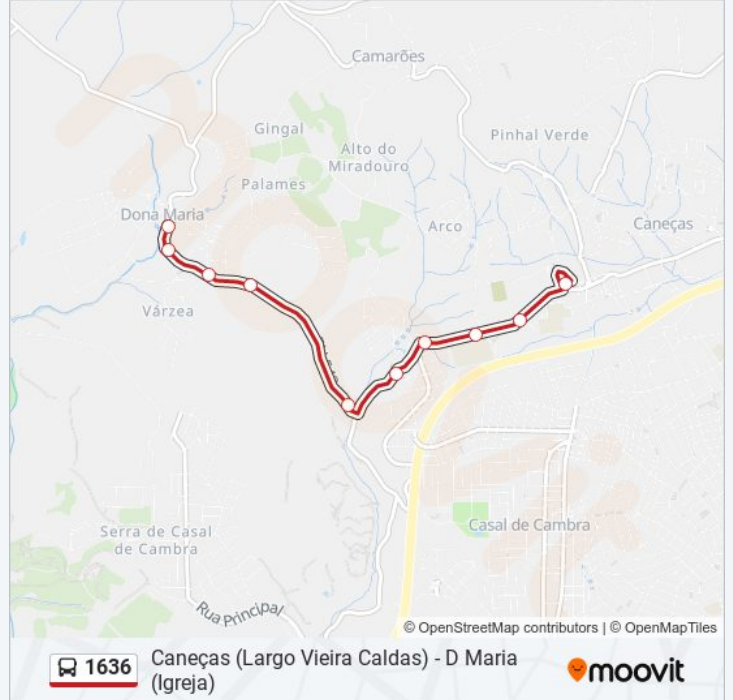

1636 autocarro - Informações**Direção:** Caneças (Largo Vieira Caldas)**Paragens:** 10**Duração da viagem:** 8 min**Resumo da linha:**

Sentido: D Maria (Igreja)

10 paragens

[VER HORÁRIO DA LINHA](#)

Caneças (Largo Vieira Caldas)
R Major Rosa Bastos (Supermercado)
R M Rosa Bastos (P Combust)
R Major Rosa Bastos 134 (Caneças)
R Gen Barnabé (X) R Maj Sousa Bastos
Dona Maria (X-Entr)
R Principal 104
R Principal 146
R Principal 157 (Dona Maria)
D Maria (Igreja)

1636 autocarro - Horários

D Maria (Igreja) - Horário da rota:

Segunda-feira	06:40 - 19:40
Terça-feira	06:40 - 19:40
Quarta-feira	06:40 - 19:40
Quinta-feira	06:40 - 19:40
Sexta-feira	06:40 - 19:40
Sábado	08:30 - 18:15
Domingo	08:30 - 18:15

1636 autocarro - Informações

Direção: D Maria (Igreja)

Paragens: 10

Duração da viagem: 9 min

Resumo da linha:

Os horários e mapas de rotas de autocarro de(o) 1636 estão disponíveis num PDF off-line em moovitapp.com. Utilize o [App Moovit](#) para ver os horários em tempo real de autocarros, comboios, metro bem como as instruções passo a passo para todos os transportes públicos de(o) Lisboa