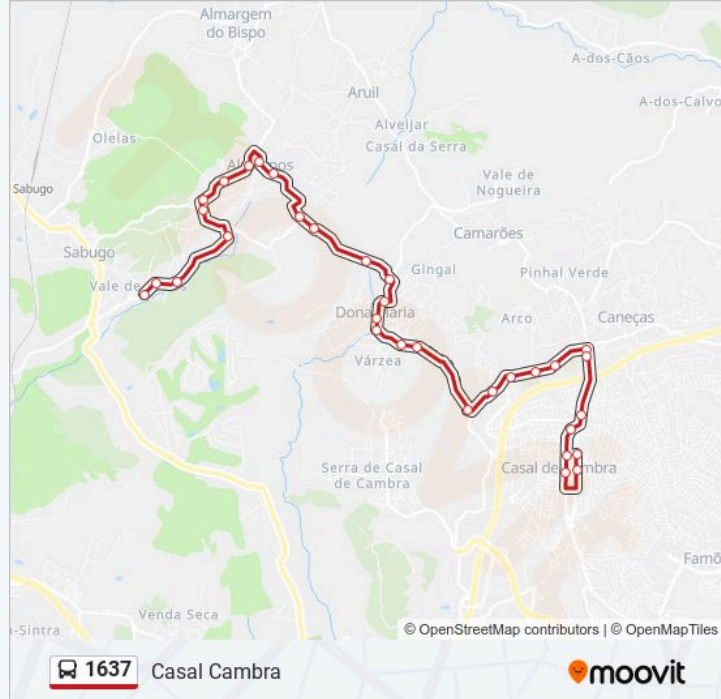

1637 autocarro - Informações

Direção: Casal Cambra

Paragens: 32

Duração da viagem: 25 min

Resumo da linha:

R Major Rosa Bastos 134 (Caneças)

R Major Rosa Bastos (X) R Vitor Hugo

R Major Rosa Bastos (Supermercado)

CASA DA CULTURA

R Coronel Braz Oliveira 19

Av Lisboa 129

Av Dinamarca 169

Av Dinamarca 124

Estr Várzea (Qta Desafio Jovem)

Casal Cambra (Centro saúde)

Av Lisboa 80

Sentido: Vale Lobos (Largo)

29 paragens

[VER HORÁRIO DA LINHA](#)

Av Lisboa 80

Av Lisboa (Igreja)

Av Lisboa 116

R Coronel Braz Oliveira 19

Lgo Vieira Caldas (Casa Cultura)