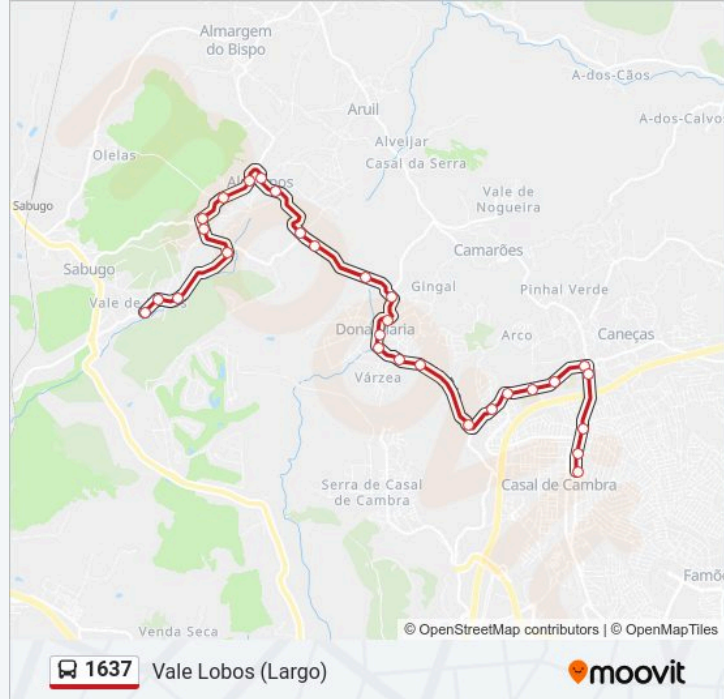

1637 autocarro - Informações

Direção: Vale Lobos (Largo)

Paragens: 29

Duração da viagem: 23 min

Resumo da linha:

Estr Parque (Parque Campismo)

Estr Parque 3

Estr Parque 11 (Chafariz)

Estr Principal 2

Estr Principal (X) R J Deus (Mancebas)

R Fonte da Aranha 4

Fonte Aranha (X) R das Sargaceiras

R da Tapada 42

Vale Lobos (R Bernardino Ribeiro 53)

Vale Lobos (R Bernardim Ribeiro 21)

Vale Lobos (Largo)