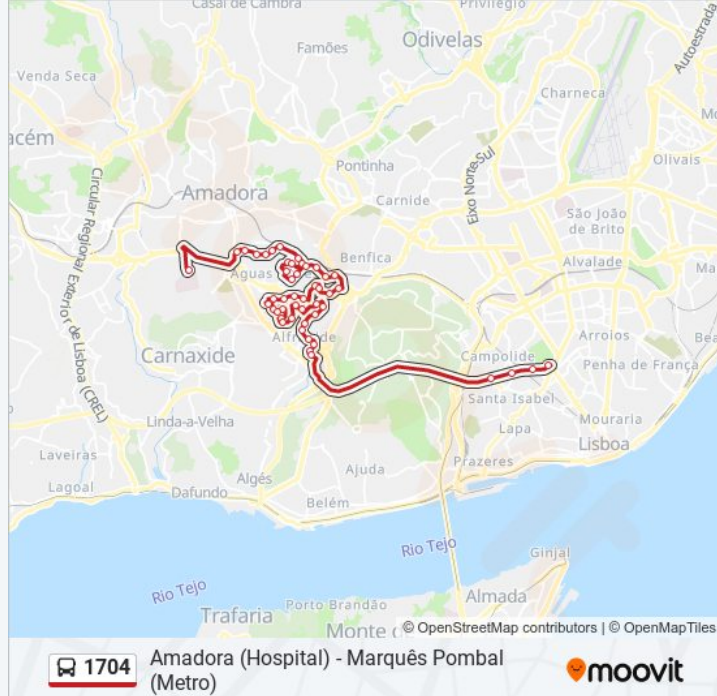

Buraca - Av. República

Av Padre Bartolomeu Gusmão 1C

Av Padre Bartolomeu Gusmão 33

Av Padre Bartolomeu de Gusmão 46

R Catarina Eufémia 2 (Centro Saúde)

Damaia Cima

R Carvalho Araujo 25

Pç. Águas Livres

R. Bartolomeu Dias (Aqueduto)

Reboleira (Estação) P2

Av Manuel Alpedrinha (Pcta Francisco Ramos Costa)

Av Manuel Alpedr (X) R Amilcar Cabral

Av Manuel Alpedrinha (Escola)

R Herculano de Carvalho 62 (Clinica)

Av D José I 77

Amadora (Hospital)

Sentido: Marquês Pombal (Metro)

52 paragens

[VER HORÁRIO DA LINHA](#)

Amadora (Hospital)

1704 autocarro - Horários

Marquês Pombal (Metro) - Horário da rota: