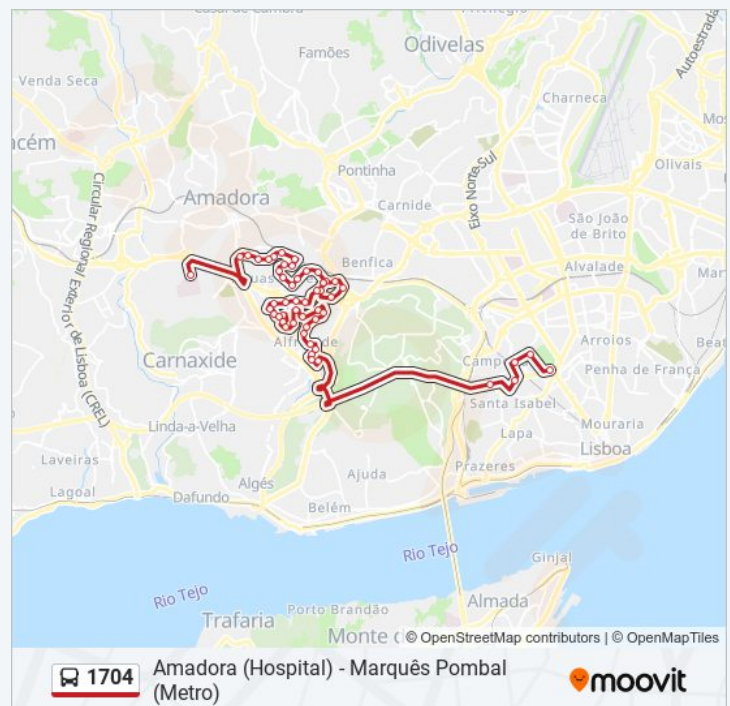

Buraca (B. Tacha)

Av Republica (Pav Desportivo)

Av F Aerea Port (Estr Maior F Aerea)

Av Força Aérea Port (Passagem Peões)

Av F Aerea Portug (X) Av Qta Grande

Av. Qta. Grande

Trav Torres 2

Av. Laranjeiras

Direção: Marquês Pombal (Metro)

Paragens: 52

Duração da viagem: 47 min

Resumo da linha:

Estr. Alfragide / R. Encosta

Alfragide (Qta. Grande)

Av. Almeida Garrett

R Faustino Fonseca 2