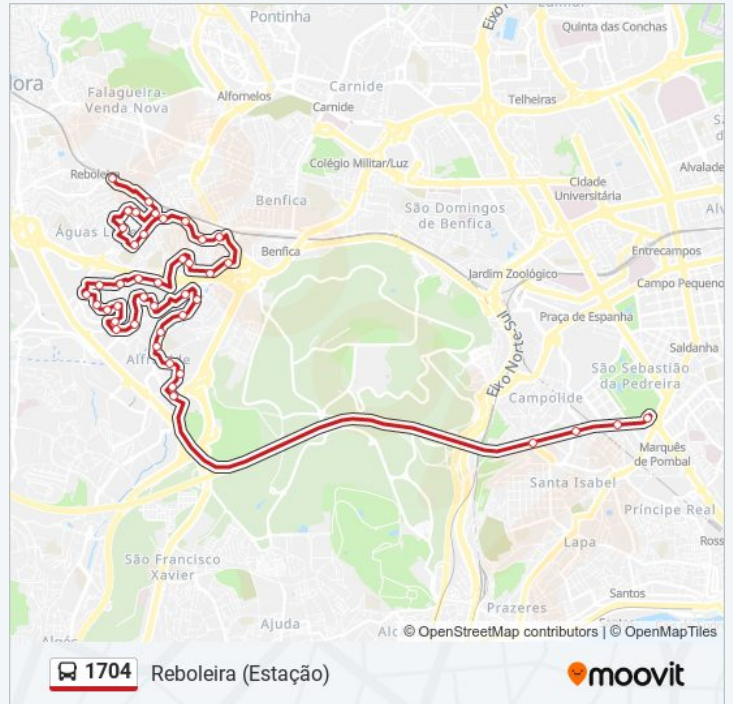

### Sentido: Reboleira (Estação)

42 paragens

[VER HORÁRIO DA LINHA](#)

Marquês de Pombal (Metro) P1

R. Joaquim António Aguiar

Amoreiras

Viaduto Duarte Pacheco

### 1704 autocarro - Horários

Reboleira (Estação) - Horário da rota:

Segunda-feira	21:00
Terça-feira	21:00
Quarta-feira	21:00
Quinta-feira	21:00
Sexta-feira	21:00

Sábado	20:50
Domingo	20:50

### 1704 autocarro - Informações

**Direção:** Reboleira (Estação)

**Paragens:** 42

**Duração da viagem:** 30 min

**Resumo da linha:**

Estr Zambujal (Pq Estacionamento)

R Ribeira 57

R Ribeira 21