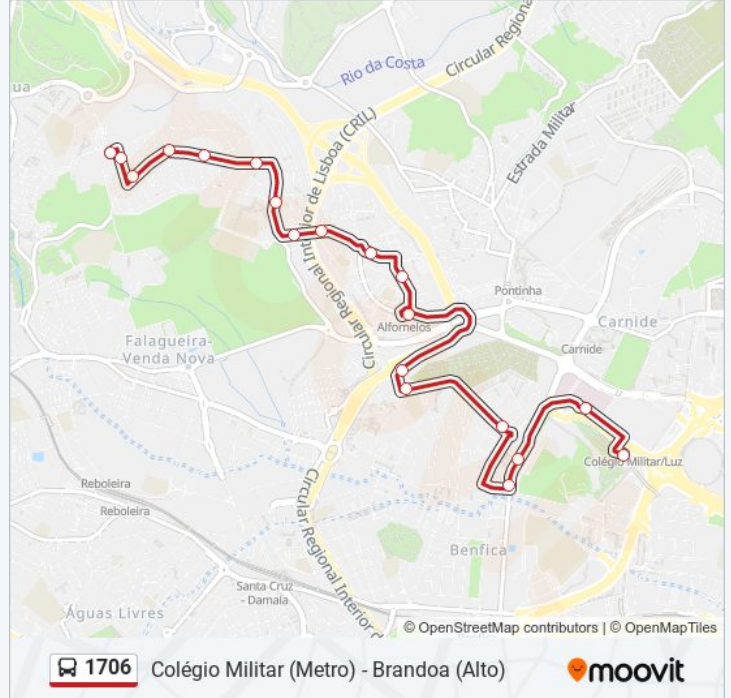

(1) Brandoa (Alto): 06:10 - 06:25(2) Colégio Militar (Metro): 05:45 - 06:45

Utilize a aplicação Moovit para encontrar a estação de autocarro (1706) perto de si e descubra quando é que vai chegar o próximo autocarro de 1706.

**Sentido: Brandoa (Alto)**

19 paragens

[VER HORÁRIO DA LINHA](#)

Colégio Militar (Metro) P7  
Hosp. Luz  
Qta. Granja - Av. Uruguai  
Av. Uruguai  
Estr. Arneiros  
R. João Ortigão Ramos  
Caliça  
Prç Teófilo Braga (Alfornelos Metro)  
R Damião Góis 10  
Av Ruy Luis Gomes (Igreja)  
Av Ruy Luis Gomes (Alfornelos)  
Av Ruy Luis Gomes (Posto Combust)  
Brandoa (Largo)  
R Liberdade 20A (Igreja Evangélica)  
R Liberdade 54  
R Liberdade (X) R Tomás Kim  
R Liberdade (Escola)  
R M<sup>a</sup> Amália Vaz Carvalho 23 (Escola)  
Brandoa (Alto)

**1706 autocarro - Horários**

Brandoa (Alto) - Horário da rota:

Segunda-feira	06:10 - 06:25
Terça-feira	06:10 - 06:25
Quarta-feira	06:10 - 06:25
Quinta-feira	06:10 - 06:25
Sexta-feira	06:10 - 06:25
Sábado	Não Operacional
Domingo	Não Operacional

**1706 autocarro - Informações****Direção:** Brandoa (Alto)**Paragens:** 19**Duração da viagem:** 17 min**Resumo da linha:**

**1706** Colégio Militar (Metro) - Brandoa (Alto)