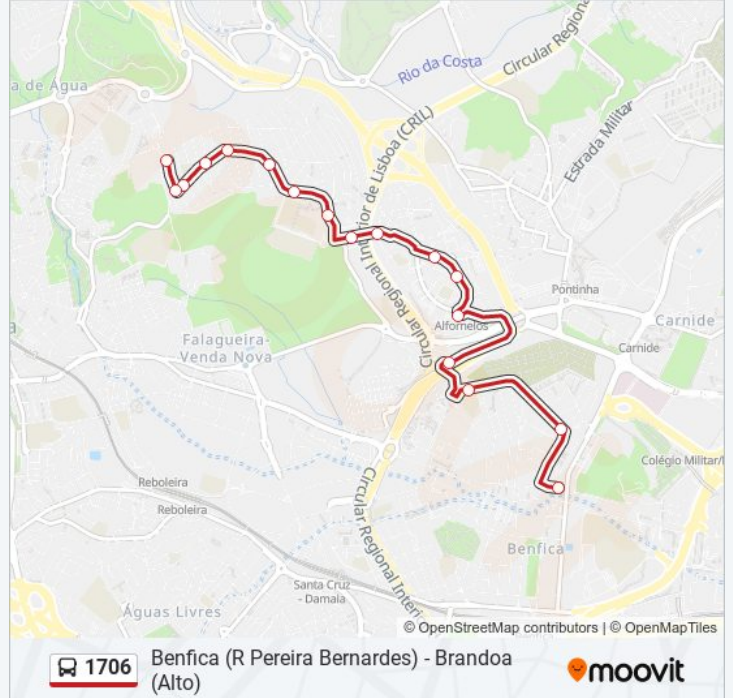

 1706

Benfica (R Pereira Bernardes) - Brandoa (Alto)

Obter A Aplicação

A linha 1706 (autocarro) - Benfica (R Pereira Bernardes) - Brandoa (Alto) tem 2 rotas. Nos dias de semana, os horários em que está operacional são:

Sentido: Benfica (R Pereira Bernardes)

17 paragens

[VER HORÁRIO DA LINHA](#)

Brandoa (Alto)

R Joaquim Tim Tim Sitima 1

Av Liberdade Fte 96

R Liberdade (Parque Infantil)

R Liberdade 63

Caliça

R. João Ortigão Ramos

Estr. Arneiros

Benfica (R Pereira Bernardes)

1706 autocarro - Horários

Benfica (R Pereira Bernardes) - Horário da rota:

Segunda-feira	04:45 - 05:30
Terça-feira	04:45 - 05:30
Quarta-feira	04:45 - 05:30
Quinta-feira	04:45 - 05:30
Sexta-feira	04:45 - 05:30
Sábado	04:45 - 05:38
Domingo	04:45 - 05:38

1706 autocarro - Informações**Direção:** Benfica (R Pereira Bernardes)**Paragens:** 17**Duração da viagem:** 11 min**Resumo da linha:**

Sentido: Brandoa (Alto)

16 paragens

[VER HORÁRIO DA LINHA](#)

Benfica (R Pereira Bernardes)
Estr. Arneiros
R. João Ortigão Ramos
Caliça
Prç Teófilo Braga (Alornelos Metro)
R Damião Góis 10
Av Ruy Luis Gomes (Igreja)
Av Ruy Luis Gomes (Alornelos)
Av Ruy Luis Gomes (Posto Combust)
Brandoa (Largo)
R Liberdade 20A (Igreja Evangélica)
R Liberdade 54
R Liberdade (X) R Tomás Kim
R Liberdade (Escola)
R M^a Amália Vaz Carvalho 23 (Escola)
Brandoa (Alto)