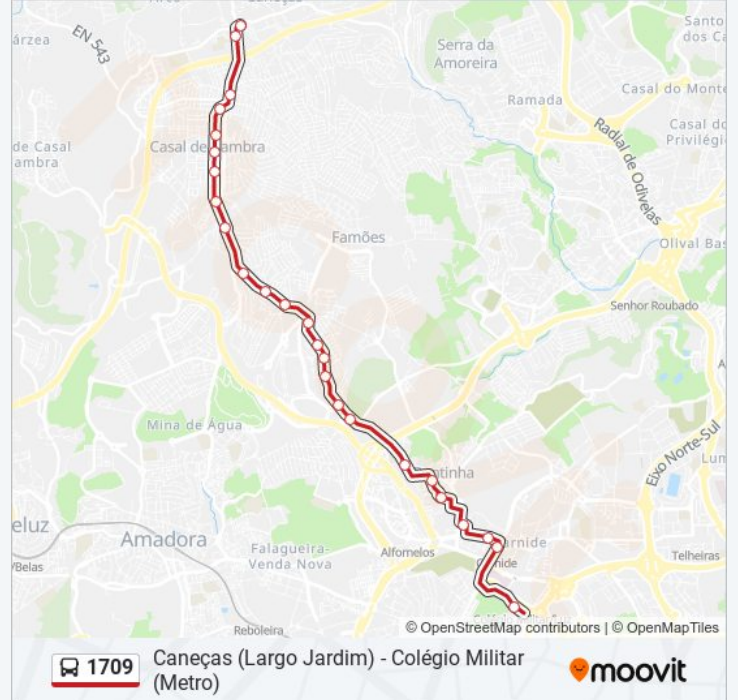

R Liberdade (Posto Combustível)

R Cidade Horta 15 (Pontinha)

Av S Pedro 3 (Escola)

Pontinha (Metro) P14

Estação Pontinha

Carnide (Metro)

Colégio Militar (Metro) P5

Os horários e mapas de rotas de autocarro de(o) 1709 estão disponíveis num PDF off-line em moovitapp.com. Utilize o [App Moovit](#) para ver os horários em tempo real de autocarros, comboios, metro bem como as instruções passo a passo para todos os transportes públicos de(o) Lisboa

[Acerca do Moovit](#) • [Soluções MaaS](#) • [Países suportados](#) • [Comunidade Mooviter](#)

© 2024 Moovit - Todos os direitos reservados

Verificar horários d echedada