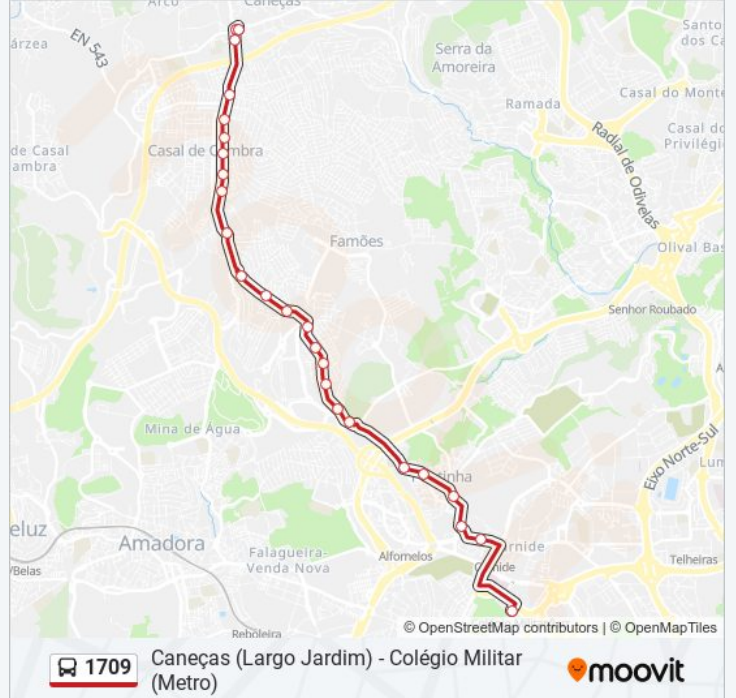

**1709 autocarro - Horários**

Caneças (Largo Jardim) - Horário da rota:

|               |               |
|---------------|---------------|
| Segunda-feira | 00:00 - 23:50 |
| Terça-feira   | 00:20 - 23:50 |
| Quarta-feira  | 00:20 - 23:50 |
| Quinta-feira  | 00:20 - 23:50 |
| Sexta-feira   | 00:20 - 23:50 |
| Sábado        | 00:20 - 23:30 |
| Domingo       | 00:00 - 23:30 |

**1709 autocarro - Informações****Direção:** Caneças (Largo Jardim)**Paragens:** 25**Duração da viagem:** 28 min**Resumo da linha:**

Av Lisboa 116

R Coronel Braz Oliveira 19

Pça Dr Manuel de Arriaga Fonte

Lgo Dr Manuel D'Arriaga (Jardim)

### 1709 autocarro - Informações

**Direção:** Colégio Militar (Metro)

**Paragens:** 25

**Duração da viagem:** 32 min

**Resumo da linha:**

R Liberdade (Posto Combustível)

R Cidade Horta 15 (Pontinha)

Av S Pedro 3 (Escola)