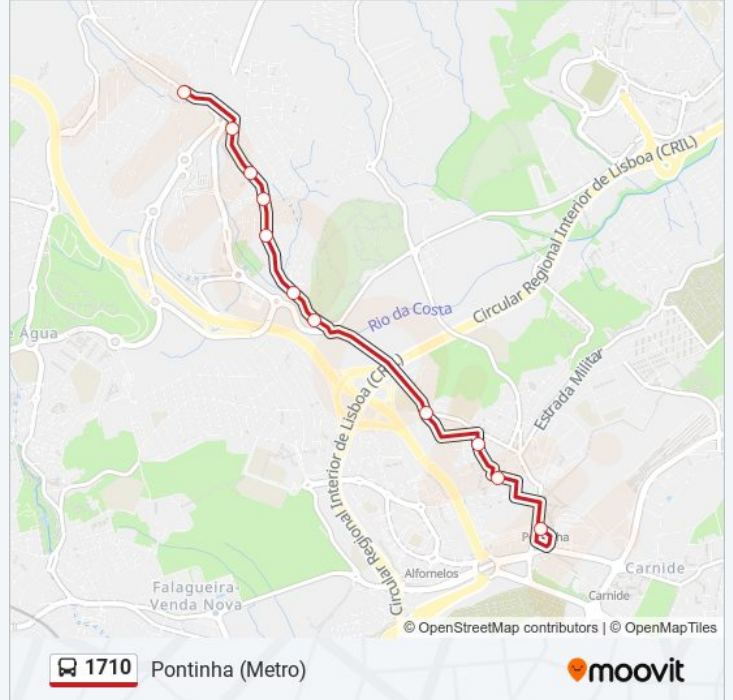

 1710

Pontinha (Metro)

[Obter A Aplicação](#)

A linha 1710 de autocarro (Pontinha (Metro)) tem uma rota. Para os dias de semana regulares, o seu horário de funcionamento é:

(1) Pontinha (Metro): 10:25

Utilize a aplicação Moovit para encontrar a estação de autocarro (1710) perto de si e descubra quando é que vai chegar o próximo autocarro de 1710.

Sentido: Pontinha (Metro)

11 paragens

[VER HORÁRIO DA LINHA](#)

R Liberdade 22 (Supermercado)

R Liberdade 131

R Liberdade 79

R Liberdade 11

R da Liberdade 14

R Liberdade 24

R Liberdade 1

R Liberdade (Posto Combustível)

R Cidade Horta 15 (Pontinha)

Av S Pedro 3 (Escola)

Pontinha (Metro) P5

1710 autocarro - Horários

Pontinha (Metro) - Horário da rota:

Segunda-feira	Não Operacional
Terça-feira	Não Operacional
Quarta-feira	Não Operacional
Quinta-feira	Não Operacional
Sexta-feira	Não Operacional
Sábado	10:25
Domingo	Não Operacional

1710 autocarro - Informações**Direção:** Pontinha (Metro)**Paragens:** 11**Duração da viagem:** 10 min**Resumo da linha:**