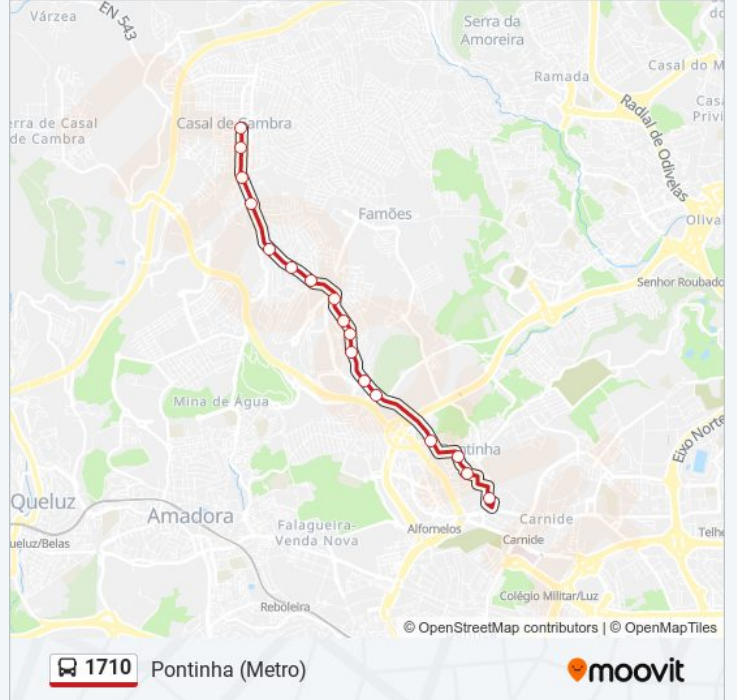

 1710

Pontinha (Metro)

[Obter A Aplicação](#)

A linha 1710 de autocarro (Pontinha (Metro)) tem uma rota. Para os dias de semana regulares, o seu horário de funcionamento é:

(1) Pontinha (Metro): 06:10

Utilize a aplicação Moovit para encontrar a estação de autocarro (1710) perto de si e descubra quando é que vai chegar o próximo autocarro de 1710.

Sentido: Pontinha (Metro)

17 paragens

[VER HORÁRIO DA LINHA](#)

Estr Várzea (Qta Desafio Jovem)
Av Dinamarca (X) R Amesterdão
Av Dinamarca (Saída Casal de Cambra)
Estr Princ Canecas (Rot) R H Costa
Estr Principal Caneças 3
R Liberdade 3
R Liberdade 22 (Supermercado)
R Liberdade 131
R Liberdade 79
R Liberdade 11
R da Liberdade 14
R Liberdade 24
R Liberdade 1
R Liberdade (Posto Combustível)
R Cidade Horta 15 (Pontinha)
Av S Pedro 3 (Escola)
Pontinha (Metro) P5

1710 autocarro - Horários

Pontinha (Metro) - Horário da rota:

Segunda-feira	Não Operacional
Terça-feira	Não Operacional
Quarta-feira	Não Operacional
Quinta-feira	Não Operacional
Sexta-feira	Não Operacional
Sábado	06:10
Domingo	Não Operacional

1710 autocarro - Informações**Direção:** Pontinha (Metro)**Paragens:** 17**Duração da viagem:** 17 min**Resumo da linha:**

Os horários e mapas de rotas de autocarro de(o) 1710 estão disponíveis num PDF off-line em moovitapp.com. Utilize o [App Moovit](#) para ver os horários em tempo real de autocarros, comboios, metro bem como as instruções passo a passo para todos os transportes públicos de(o) Lisboa