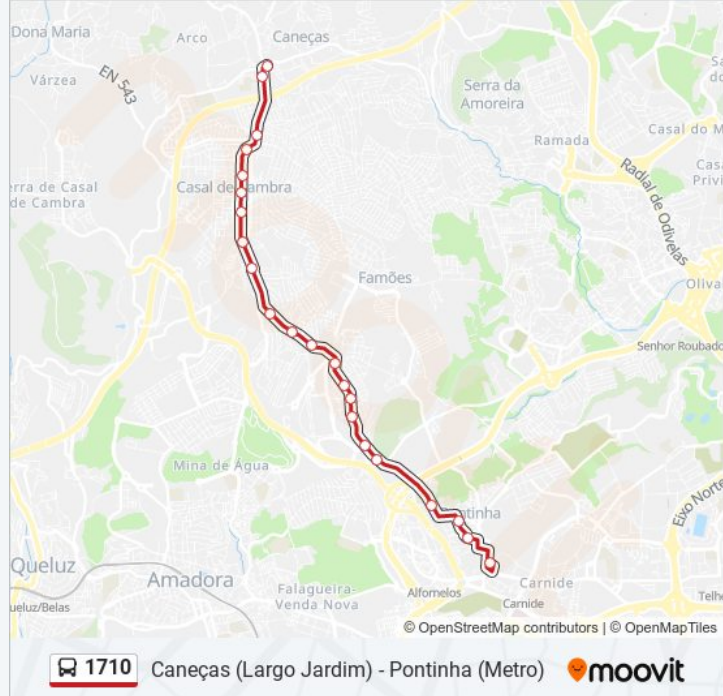

Pontinha (Metro) - Horário da rota:

Segunda-feira	04:35
Terça-feira	04:35
Quarta-feira	04:35
Quinta-feira	04:35
Sexta-feira	04:35
Sábado	04:35
Domingo	Não Operacional

1710 autocarro - Informações

Direção: Pontinha (Metro)

Paragens: 22

Duração da viagem: 17 min

Resumo da linha:

R Liberdade (Posto Combustível)

R Cidade Horta 15 (Pontinha)

Av S Pedro 3 (Escola)

Pontinha (Metro) P5

Os horários e mapas de rotas de autocarro de(o) 1710 estão disponíveis num PDF off-line em moovitapp.com. Utilize o [App Moovit](#) para ver os horários em tempo real de autocarros, comboios, metro bem como as instruções passo a passo para todos os transportes públicos de(o) Lisboa