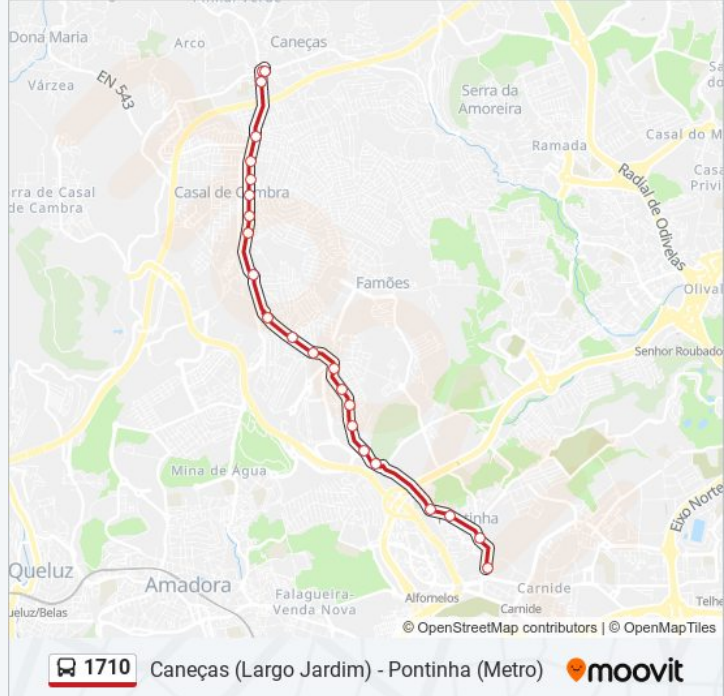

Sentido: Caneças (Largo Jardim)

23 paragens

[VER HORÁRIO DA LINHA](#)

Pontinha (Metro) P5
Pontinha (R Regimento Engenharia Um)
R Sto Eloy 40 (Pontinha)
R Liberdade 6
R Liberdade 1
R Liberdade 24
R Liberdade 11
R Liberdade 111
R Liberdade 79
R Liberdade 131
Presa (X) Casal da Mira
R Liberdade 3
Estr Principal Caneças 3
Estr Prin Caneças (X) Horta Costa
Av Lisboa (X) R D João I
Av Lisboa 26D
Casal Cambra (Centro saúde)
Av Lisboa 80
Av Lisboa (Igreja)
Av Lisboa 116
R Coronel Braz Oliveira 19

1710 autocarro - Horários

Caneças (Largo Jardim) - Horário da rota:

Segunda-feira	04:55
Terça-feira	04:55
Quarta-feira	04:55
Quinta-feira	04:55
Sexta-feira	04:55
Sábado	04:55
Domingo	Não Operacional

1710 autocarro - Informações**Direção:** Caneças (Largo Jardim)**Paragens:** 23**Duração da viagem:** 17 min**Resumo da linha:**

Pça Dr Manuel de Arriaga Fonte

Lgo Dr Manuel D'Arriaga (Jardim)

Sentido: Pontinha (Metro)

22 paragens

[VER HORÁRIO DA LINHA](#)

Lgo Dr Manuel D'Arriaga (Jardim)

R Coronel Braz Oliveira 19

Av Lisboa 129

Av Dinamarca 169

Av Dinamarca 124

Estr Várzea (Qta Desafio Jovem)

Av Dinamarca (X) R Amesterdão

Av Dinamarca (Saída Casal de Cambra)

Estr Princ Caneças (Rot) R H Costa

Estr Principal Caneças 3

R Liberdade 3