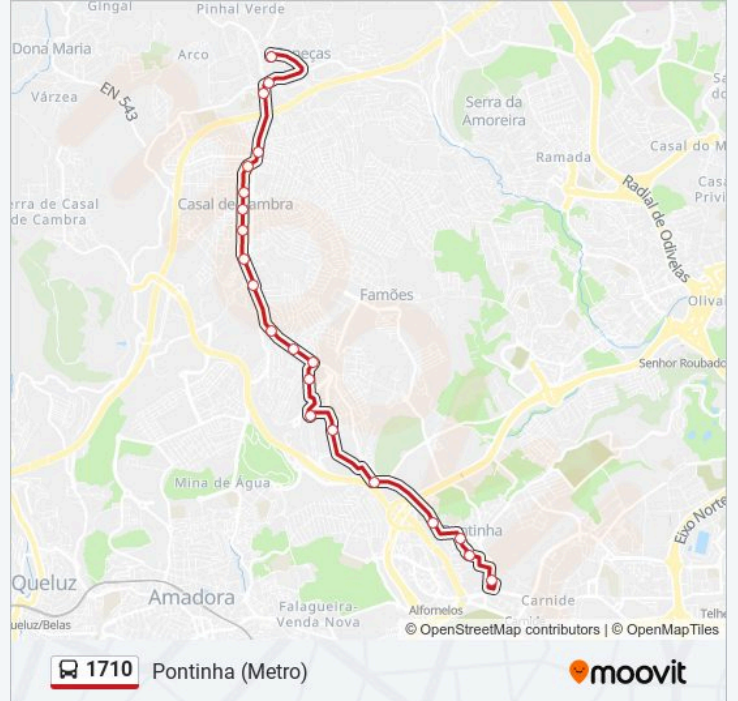

1710

Caneças (Qtª São Carlos)

Obter A Aplicação

A linha 1710 (autocarro) - Caneças (Qtª São Carlos) tem 2 rotas. Nos dias de semana, os horários em que está operacional são:

(1) Caneças (Qtª São Carlos): 00:00 - 23:25(2) Pontinha (Metro): 00:00 - 23:25

1710 autocarro - Horários

Caneças (Qtª São Carlos) - Horário da rota:

Segunda-feira	00:30 - 23:25
Terça-feira	00:00 - 23:25
Quarta-feira	00:00 - 23:25
Quinta-feira	00:00 - 23:25
Sexta-feira	00:00 - 23:25
Sábado	00:00 - 23:30
Domingo	00:30 - 23:30

1710 autocarro - Horários

Pontinha (Metro) - Horário da rota:

Segunda-feira	00:00 - 23:25
Terça-feira	00:00 - 23:25
Quarta-feira	00:00 - 23:25
Quinta-feira	00:00 - 23:25
Sexta-feira	00:00 - 23:25
Sábado	00:00 - 23:00
Domingo	00:00 - 23:00

1710 autocarro - Informações

Direção: Pontinha (Metro)

Paragens: 21

Duração da viagem: 27 min

Resumo da linha:

R Cidade Horta 15 (Pontinha)

Av S Pedro 3 (Escola)

Pontinha (Metro) P5