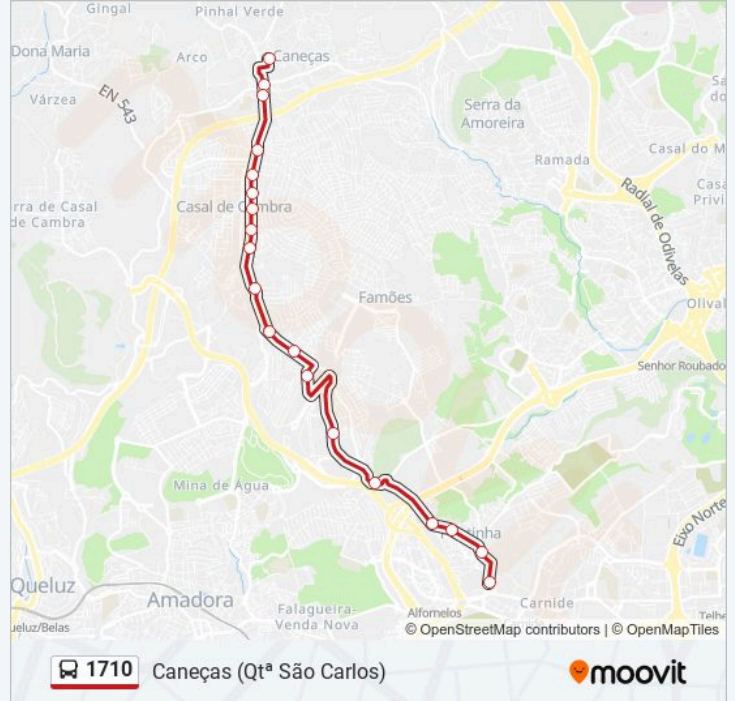

1710

Caneças (Qtª São Carlos)

Obter A Aplicação

A linha 1710 (autocarro) - Caneças (Qtª São Carlos) tem 2 rotas. Nos dias de semana, os horários em que está operacional são:

(1) Caneças (Qtª São Carlos): 00:00 - 23:25(2) Pontinha (Metro): 00:00 - 23:25

Utilize a aplicação Moovit para encontrar a estação de autocarro (1710) perto de si e descubra quando é que vai chegar o próximo autocarro de 1710.

Sentido: Caneças (Qtª São Carlos)

19 paragens

[VER HORÁRIO DA LINHA](#)

1710 autocarro - Horários

Caneças (Qtª São Carlos) - Horário da rota:

Segunda-feira	00:30 - 23:25
Terça-feira	00:00 - 23:25
Quarta-feira	00:00 - 23:25
Quinta-feira	00:00 - 23:25
Sexta-feira	00:00 - 23:25
Sábado	00:00 - 23:30
Domingo	00:30 - 23:30

1710 autocarro - Informações**Direção:** Caneças (Qtª São Carlos)**Paragens:** 19**Duração da viagem:** 27 min**Resumo da linha:**

Sentido: Pontinha (Metro)

21 paragens

[VER HORÁRIO DA LINHA](#)

Caneças (Qtª São Carlos)
Pça Dr Manuel de Arriaga 18
R Coronel Braz Oliveira 19
Av Lisboa 129
Av Dinamarca 169
Av Dinamarca 124
Estr Várzea (Qta Desafio Jovem)
Av Dinamarca (X) R Amesterdão
Av Dinamarca (Saída Casal de Cambra)
Estr Princ Caneças (Rot) R H Costa
Estr Principal Caneças 3
R Liberdade 3
R Liberdade 22 (Supermercado)
R Rosália Castro (X) Av Raúl Rego
Pça J Garcês (Rot Fte Leroy Merlin)
Casal da Mira (Centro Comercial) P1
Av Lima Freitas (Rotunda)
R Liberdade (Posto Combustível)