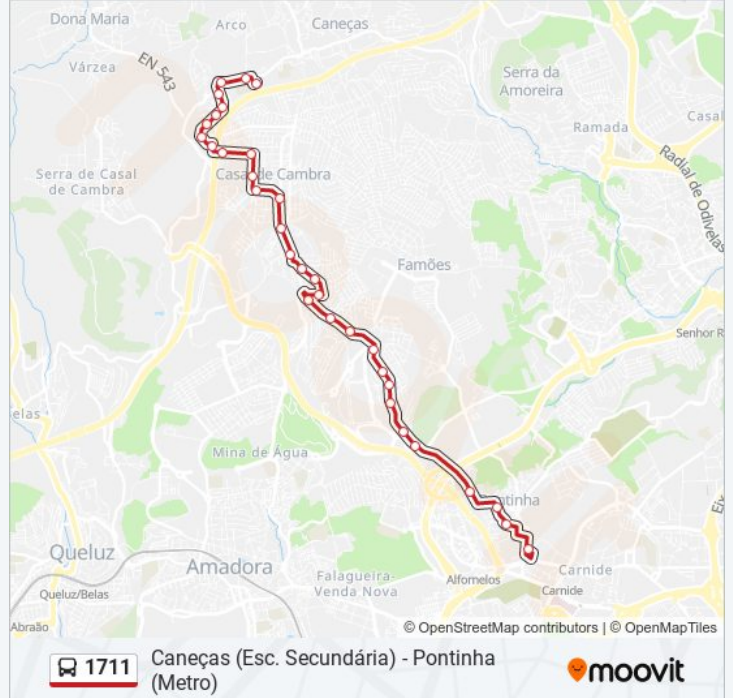

A da Beja (M Guizo) (X) R Alex P Tor

Estr Principal Caneças 3

R Liberdade 3

R Liberdade 22 (Supermercado)

R Liberdade 131

R Liberdade 79

R Liberdade 11

R da Liberdade 14

R Liberdade 24

R Liberdade 1

R Liberdade (Posto Combustível)

R Cidade Horta 15 (Pontinha)

Av S Pedro 3 (Escola)

Pontinha (Metro) P5

Os horários e mapas de rotas de autocarro de(o) 1711 estão disponíveis num PDF off-line em moovitapp.com. Utilize o [App Moovit](https://moovitapp.com) para ver os horários em tempo real de autocarros, comboios, metro bem como as instruções passo a passo para todos os transportes públicos de(o) Lisboa

[Acerca do Moovit](#) • [Soluções MaaS](#) • [Países suportados](#) • [Comunidade Mooviter](#)

© 2024 Moovit - Todos os direitos reservados

Verificar horários d e chegada