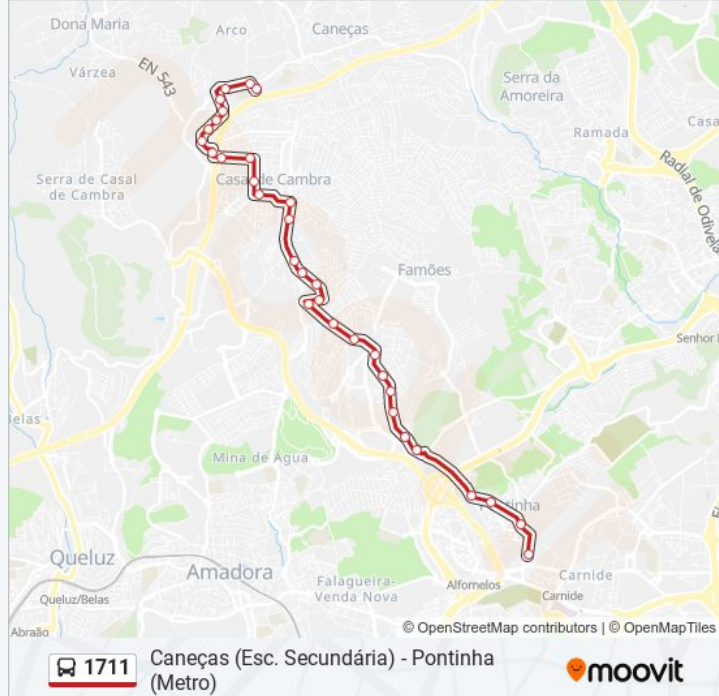

Av Brasil 78

Av Brasil 118 (Escola Casal Cambra)

Casal Cambra (R Grândola 5)

S Helena (R Amadora) (X) R Portimão

Serra Helena (R Amadora)

S Helena (R R Sta) (X) R Luís Camões

S Helena (R R Sta) (X) Trav R Sta

Serra Helena (R Rainha Santa 13)

R Major Rosa Bastos 134 (Caneças)

R Major Rosa Bastos (X) R Vitor Hugo

Caneças (Escola Secundária)

Sentido: Pontinha (Metro)

32 paragens

[VER HORÁRIO DA LINHA](#)

Caneças (Escola Secundária)

R M Rosa Bastos (P Combust)

R Major Rosa Bastos 134 (Caneças)

Serra Helena (R Rainha Santa 13)

S Helena - R Rainha Sta (X) Tv R Sta

S Helena (R R Sta) (X) R Luís Camões

Serra Helena (R Amadora)

S Helena (R Amadora) (X) R Portimão

Casal Cambra (R Grândola 5)

Av Brasil 112 (Escola Casal Cambra)

Av Brasil 65

Av Moçambique (Parq Casal Cambra)

Casal Cambra (R Sta Marta 22)

Av Dinamarca (X) R Amesterdão

Av Dinamarca (Saída Casal de Cambra)

Estr Princ Canecas (Rot) R H Costa

A da Beja (M Guizo) Av José Saram14

A da Beja (M Guizo) (X) Av J Saram

1711 autocarro - Horários

Pontinha (Metro) - Horário da rota:

Segunda-feira	06:00 - 20:20
Terça-feira	06:00 - 20:20
Quarta-feira	06:00 - 20:20
Quinta-feira	06:00 - 20:20
Sexta-feira	06:00 - 20:20
Sábado	06:40 - 21:00
Domingo	06:40 - 21:00

1711 autocarro - Informações

Direção: Pontinha (Metro)

Paragens: 32

Duração da viagem: 27 min

Resumo da linha: