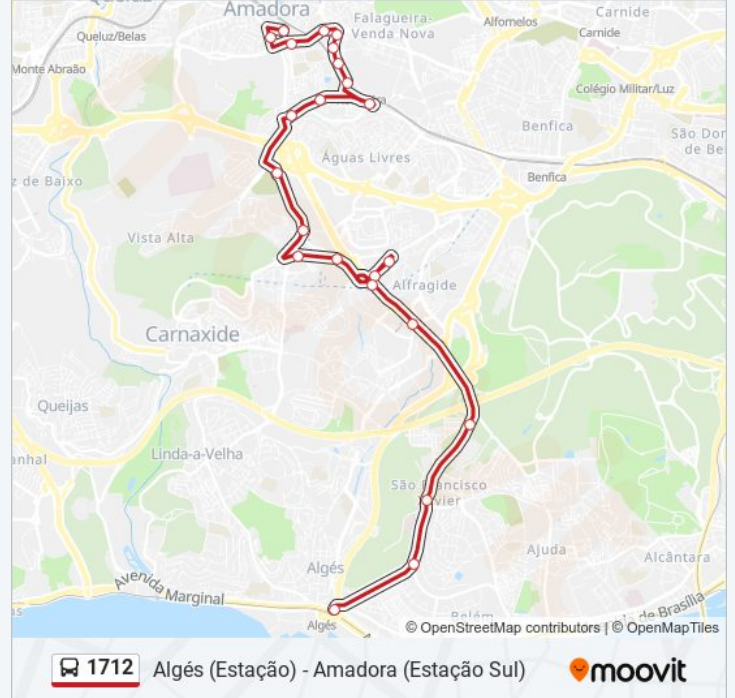

Utilize a aplicação Moovit para encontrar a estação de autocarro (1712) perto de si e descubra quando é que vai chegar o próximo autocarro de 1712.

Sentido: Algés (Estação)

23 paragens

[VER HORÁRIO DA LINHA](#)

Amadora (Estação) P8 Entrada Sul
R Luís Camões 9 (CTT)
Estr Salv Allende (Posto Combustivel)
Praceta Miguel Cláudio 2
Av do Brasil 6
Av Brasil (Jardim Infantil)
Av Brasil (Fte Escola)
Av Brasil 72B
Reboleira (Estação) P8
Av D José I (Supermercado)
Av D José I 77
Av Marconi (Cemitério)
Estr Mun Cemitério (Rot Av Marconi)
Estr de Alfragide (Cimpor)
Estr Alfragide 17
Estr Seminário (Seminário)
Estr. Seminário
EN 117 (Alfrapark)
EN 117 (Centro Comercial)
Estr. Queluz
Restelo - Av. Descobertas (Hosp. S. F. Xavier)

1712 autocarro - Horários

Algés (Estação) - Horário da rota:

Segunda-feira	07:00 - 19:35
Terça-feira	07:00 - 19:35
Quarta-feira	07:00 - 19:35
Quinta-feira	07:00 - 19:35
Sexta-feira	07:00 - 19:35
Sábado	09:00 - 18:40
Domingo	11:20 - 18:40

1712 autocarro - Informações**Direção:** Algés (Estação)**Paragens:** 23**Duração da viagem:** 27 min**Resumo da linha:**

Av D Vasco da Gama

Algés (Estação) P3

Sentido: Amadora (Estação Sul)

23 paragens

[VER HORÁRIO DA LINHA](#)