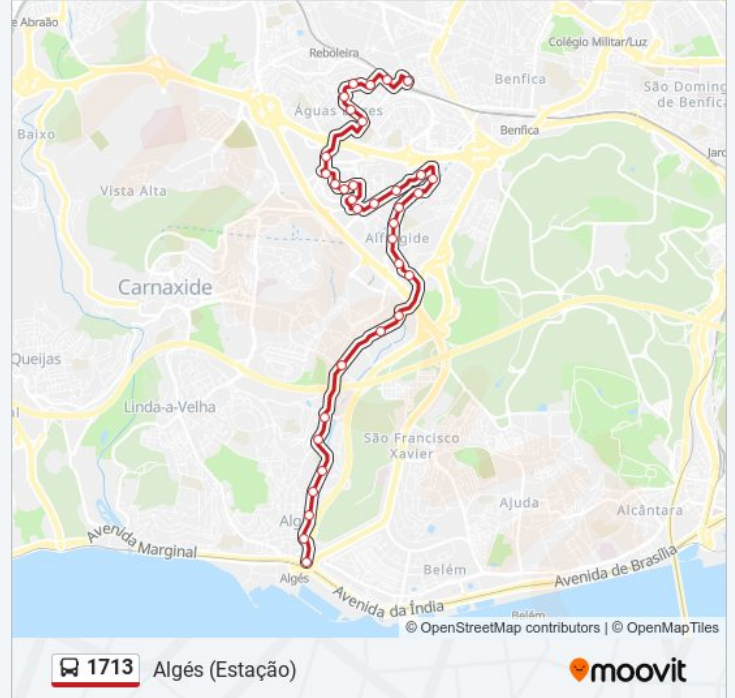

Estr Zambujal (Escola)

Alfragide (Zona Comercial)

Estr Zambujal (Pq Estacionamento)

Portas Queluz

Portela (Quinta Do Paizinho)

Av Eng Maria de Lurdes Pintassilgo

Miraflores

Miraflores (Escola / Psp / Parque Urbano)

Av. Bombeiros V. Algés

Av. Bombeiros V. Algés (Cinema)

R. Latino Coelho

Algés (Mercado)

Algés (Estação) P3

Sentido: Damaia (Estação Norte)

36 paragens

[VER HORÁRIO DA LINHA](#)

Algés (Estação) P3

Algés (Mercado)

R. Latino Coelho

Av. Bombeiros V. Algés (Cinema)

Av. Bombeiros V. Algés

Miraflores (Escola / Psp / Parque Urbano)

Miraflores

Av Eng Maria de Lurdes Pintassilgo

Portela (Quinta Do Paizinho)

R Qta Paizinho 8

Estr Zambujal (Pq Estacionamento)

Alfragide (Zona Comercial)

Estr Zambujal (Escola)

Estr Zambujal (Escolas)

Estr. Zambujal

Alto Zambujal (C. Rainha S. Isabel)

1713 autocarro - Horários

Damaia (Estação Norte) - Horário da rota:

Segunda-feira	21:25 - 22:25
Terça-feira	21:25 - 22:25
Quarta-feira	21:25 - 22:25
Quinta-feira	21:25 - 22:25
Sexta-feira	21:25 - 22:25
Sábado	22:20
Domingo	Não Operacional

1713 autocarro - Informações

Direção: Damaia (Estação Norte)

Paragens: 36

Duração da viagem: 27 min

Resumo da linha: