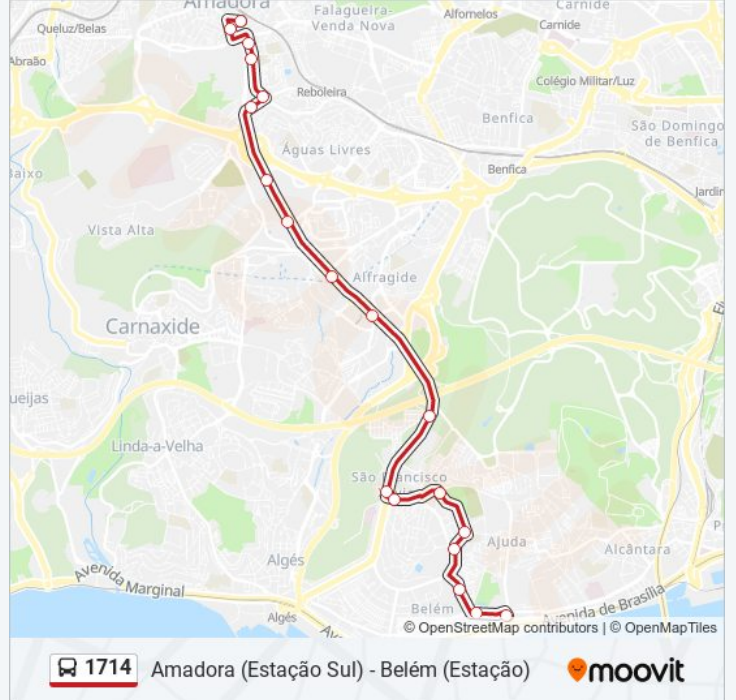

1714

Amadora (Estação Sul) - Belém (Estação)

Obter A Aplicação

A linha 1714 (autocarro) - Amadora (Estação Sul) - Belém (Estação) tem 2 rotas. Nos dias de semana, os horários em que está operacional são:

1714 autocarro - Informações

Direção: Belém (Estação)

Paragens: 19

Duração da viagem: 24 min

Resumo da linha:

Belém (Estação)

Os horários e mapas de rotas de autocarro de(o) 1714 estão disponíveis num PDF off-line em moovitapp.com. Utilize o [App Moovit](#) para ver os horários em tempo real de autocarros, comboios, metro bem como as instruções passo a passo para todos os transportes públicos de(o) Lisboa