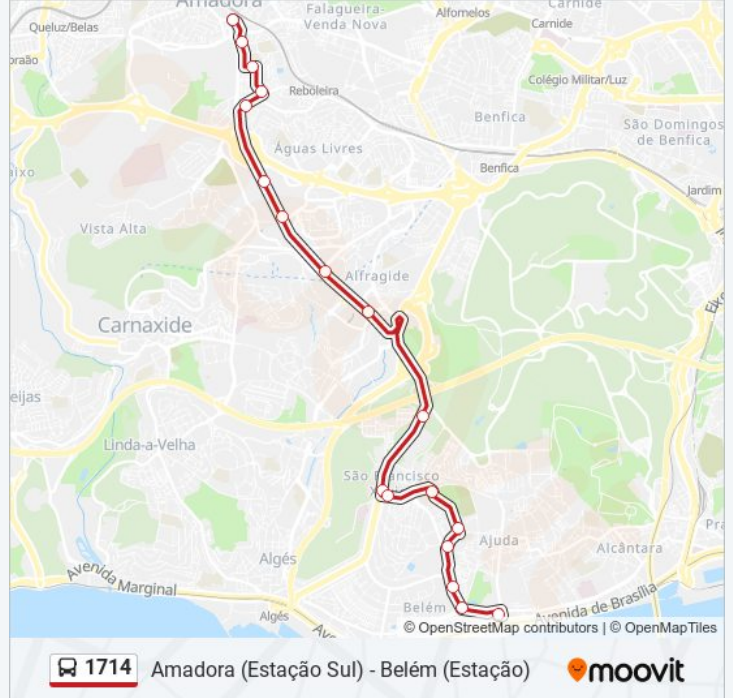

Sentido: Belém (Estação)

19 paragens

[VER HORÁRIO DA LINHA](#)

Amadora (Estação) P6 Entrada Sul
R Luís Camões 9 (CTT)
Av Aviação Portuguesa 21
Av Aviação Portuguesa (Escola)
Av Conde Oeiras 1
Av D José I 77
EN 117 (Supermercado)
Av José Gomes Ferreira 13
EN 117 (Alfrapark)
EN 117 (Centro Comercial)
Estr. Queluz
Restelo - Av. Descobertas (Hosp. S. F. Xavier)
Restelo - R. Antão Gonçalves
Restelo - R. Tristão Vaz
R. Gonçalves Zarco
Estádio Restelo
R. Jerónimos
Mosteiro Jerónimos

1714 autocarro - Horários

Belém (Estação) - Horário da rota:

Segunda-feira	00:20 - 23:25
Terça-feira	00:25 - 23:25
Quarta-feira	00:25 - 23:25
Quinta-feira	00:25 - 23:25
Sexta-feira	00:25 - 23:25
Sábado	00:25 - 23:20
Domingo	00:20 - 23:20

1714 autocarro - Informações

Direção: Belém (Estação)

Paragens: 19

Duração da viagem: 24 min

Resumo da linha: