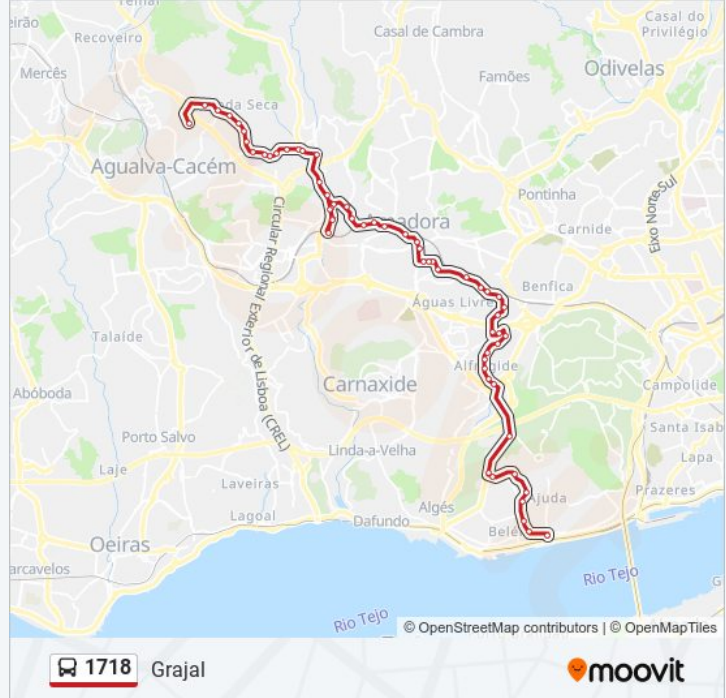

1718 autocarro - Informações

Direção: Grajal

Paragens: 59

Duração da viagem: 63 min

Resumo da linha:

Av Republica (Pav Desportivo)
Buraca (X) Cova Da Moura
Buraca - Av. República
R António Aleixo (Rotunda)
R. Bartolomeu Dias (Aqueduto)
Reboleira (Estação) P4
Av Dr José Pontes Fte 5
R Correia Teles 6
R D Dinis - Café
R Moínho Velho 3E
Av Aviação Portuguesa 18
Amadora (Estação) P10 Entrada Sul
R Elias Garcia (Parque)
Amadora (Hosp Luz)
R Elias Garcia Fte 323
R Elias Garcia (Fte Escolas)
Estr Carenque (X) Estr Militar
R Bica Costa 31
Pendão (Bica Costa)
Av Mig Bombarda (Pcta M Av Humb Cruz)
Av Miguel Bombarda 91
Queluz - Belas (Estação)
Av Miguel Bombarda 82
Av Miguel Bombarda 156
Av Miguel Bombarda 182
R Alexandre Herculano 21
EN 117 10 (Farmácia)
EN 250 2 (X) Pça 5 Outubro
R Victor Cordon 22
Av Veiga Cunha 15
Av Veiga Cunha 47
R Sociedade 22 Maio 12 (Farmácia)
R Sociedade 22 Maio 40 (Estreito)