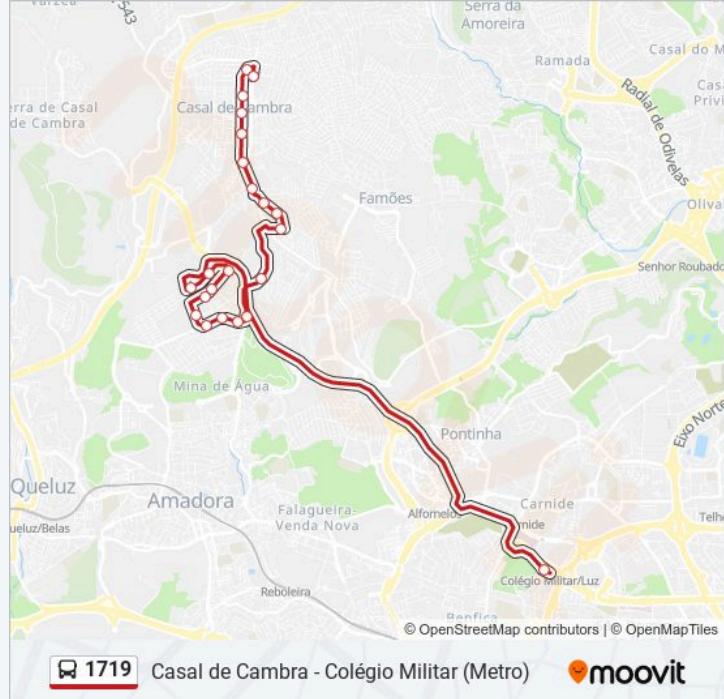

Av Amália Rodrigues 73

Av Lucas Pires 14

Av Lucas Pires (X) Estrada da Central

Colégio Militar (Metro) P6

Os horários e mapas de rotas de autocarro de(o) 1719 estão disponíveis num PDF off-line em moovitapp.com. Utilize o App Moovit para ver os horários em tempo real de autocarros, comboios, metro bem como as instruções passo a passo para todos os transportes públicos de(o) Lisboa

© 2024 Moovit - Todos os direitos reservados