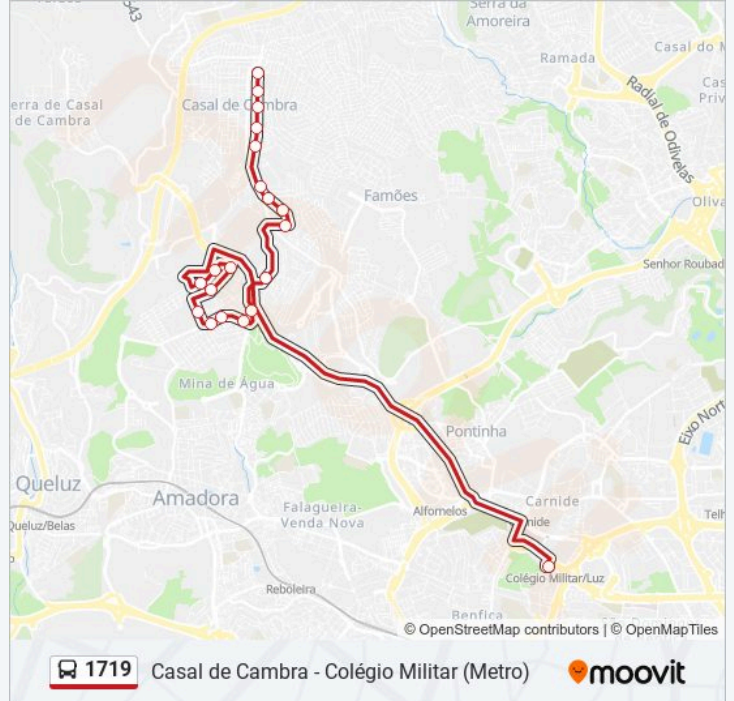

1719

Casal de Cambra - Colégio Militar (Metro)

Obter A Aplicação

A linha 1719 (autocarro) - Casal de Cambra - Colégio Militar (Metro) tem 2 rotas. Nos dias de semana, os horários em que está operacional são:

1719 autocarro - Horários

Casal Cambra (Igreja) - Horário da rota:

Segunda-feira	07:30 - 20:20
Terça-feira	07:30 - 20:20
Quarta-feira	07:30 - 20:20
Quinta-feira	07:30 - 20:20
Sexta-feira	07:30 - 20:20
Sábado	10:00 - 20:20
Domingo	10:00 - 20:20

1719 autocarro - Informações

Direção: Casal Cambra (Igreja)

Paragens: 20

Duração da viagem: 28 min

Resumo da linha:

Sentido: Colégio Militar (Metro)

22 paragens

[VER HORÁRIO DA LINHA](#)

1719 autocarro - Informações

Direção: Colégio Militar (Metro)

Paragens: 22

Duração da viagem: 25 min

Resumo da linha:

Av Amália Rodrigues 73

Av Lucas Pires 14

Av Lucas Pires (X) Estrada da Central