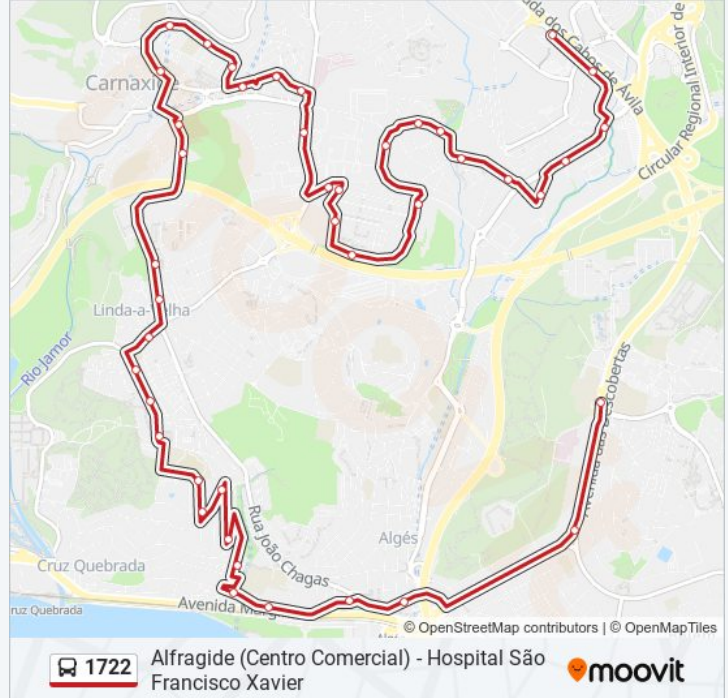

R Aquilino Ribeiro 3

R Aquilino Ribeiro 27

R Manuel Teixeira Gomes 11

Av de Portugal 16

Av Portugal (X) Pct Eugénio Castro

R Ten Gen Zef Sequeira (Ed S Paulo)

Av Forte (Posto Combust)

R nossa Senhora Conceição 2

R Manuel Ant Rodrigues (Escadinhas)

R Mário Moreira 16A

R C Belo Morais (Alam Alto Barronhos)

R Carlos Belo Morais 37

Av Professor D Bernardino Machado

Outurela

Outurela (Pav. Carlos Queiroz)

Outurela (Escola)

Portela

Estr. Portela

Portela (Quinta Do Paizinho)

R Qta Paizinho 8

Av Cavaleiros 70

Alfragide (Centro Comercial)

Alfragide (Centro Comercial) - Hospital São Francisco Xavier

Sentido: Hospital S Francisco Xavier

44 paragens

[VER HORÁRIO DA LINHA](#)

Alfragide (Centro Comercial)

Av Cavaleiros (X) R Qta do Salrego

Av Cavaleiros 70

Portas Queluz

Portela (Quinta Do Paizinho)

Estr. Portela

Portela

1722 autocarro - Horários

Hospital S Francisco Xavier - Horário da rota:

Segunda-feira	05:30 - 23:15
Terça-feira	05:30 - 23:15
Quarta-feira	05:30 - 23:15
Quinta-feira	05:30 - 23:15
Sexta-feira	05:30 - 23:15
Sábado	09:15 - 23:25
Domingo	09:05 - 23:25