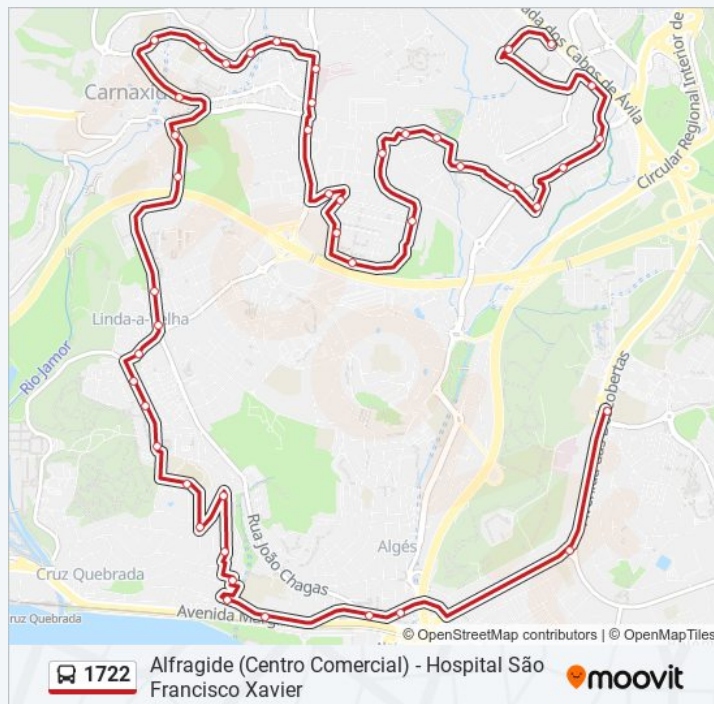

R Direita 77

Aquário Vasco Gama

## 1722 autocarro - Informações

**Direção:** Hospital S Francisco Xavier

**Paragens:** 44

**Duração da viagem:** 33 min

**Resumo da linha:**

Palácio Anjos

Algés - Pç. D. Manuel I

Av D Vasco da Gama