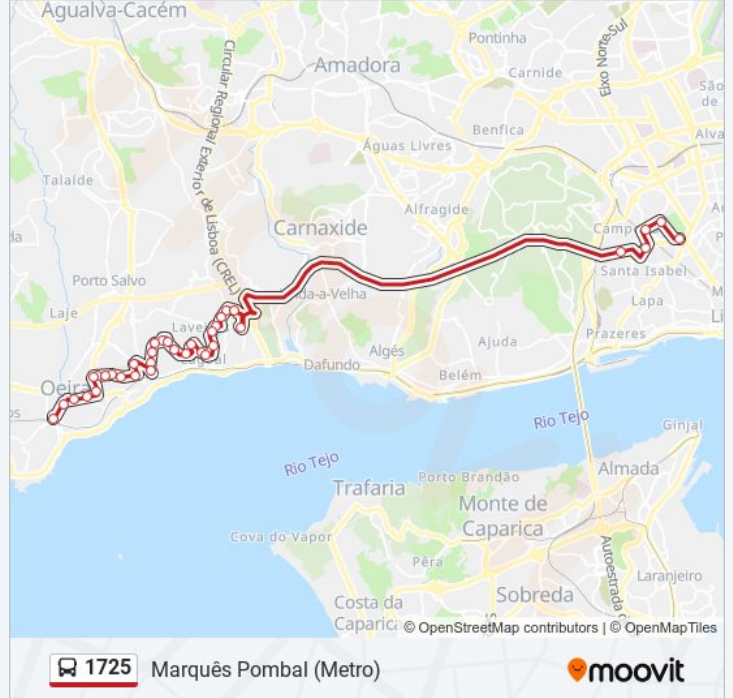

1725 autocarro - Informações**Direção:** Marquês Pombal (Metro)**Paragens:** 35**Duração da viagem:** 57 min**Resumo da linha:**

R Vasco Gama 3

R Bernardim Ribeiro 3

Av Cons Ferreira Lobo 2A (CTT)

Av Cons Ferreira Lobo 40

Laveiras (Coreto)

Av João Freitas Branco 24

Av J Freitas Branco (Lgo Qta Jardim)

R Tílias (X) al Sabugueiros

Caxias (Cidade Futebol)

Viaduto Duarte Pacheco

Amoreiras

Campolide

Alameda Edgar Cardoso

Marquês de Pombal (Metro) P2

Sentido: Oeiras (Estação Norte)

33 paragens

[VER HORÁRIO DA LINHA](#)

Marquês de Pombal (Metro) P2

R. Joaquim António Aguiar

Amoreiras