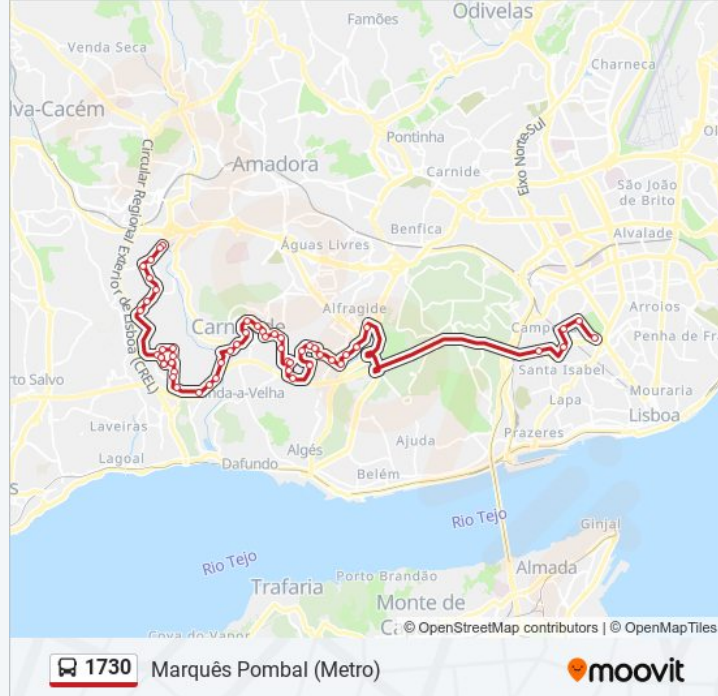

 1730

Marquês Pombal (Metro)

Obter A Aplicação

A linha 1730 de autocarro (Marquês Pombal (Metro)) tem uma rota. Para os dias de semana regulares, o seu horário de funcionamento é:

(1) Marquês Pombal (Metro): 06:25 - 07:05

**1730 autocarro - Informações****Direção:** Marquês Pombal (Metro)**Paragens:** 54**Duração da viagem:** 40 min**Resumo da linha:**

Av Tomás Ribeiro (X) Beco dos Mouros

Av Tomás Ribeiro (X) Tv Godinho

Av Tomás Ribeiro 82

R Qta Paizinho 8

B. Alto Moinho

Viaduto Duarte Pacheco

Amoreiras

Campolide

Alameda Edgar Cardoso

Marquês de Pombal (Metro) P4

Os horários e mapas de rotas de autocarro de(o) 1730 estão disponíveis num PDF off-line em [moovitapp.com](https://moovitapp.com). Utilize o [App Moovit](#) para ver os horários em tempo real de autocarros, comboios, metro bem como as instruções passo a passo para todos os transportes públicos de(o) Lisboa