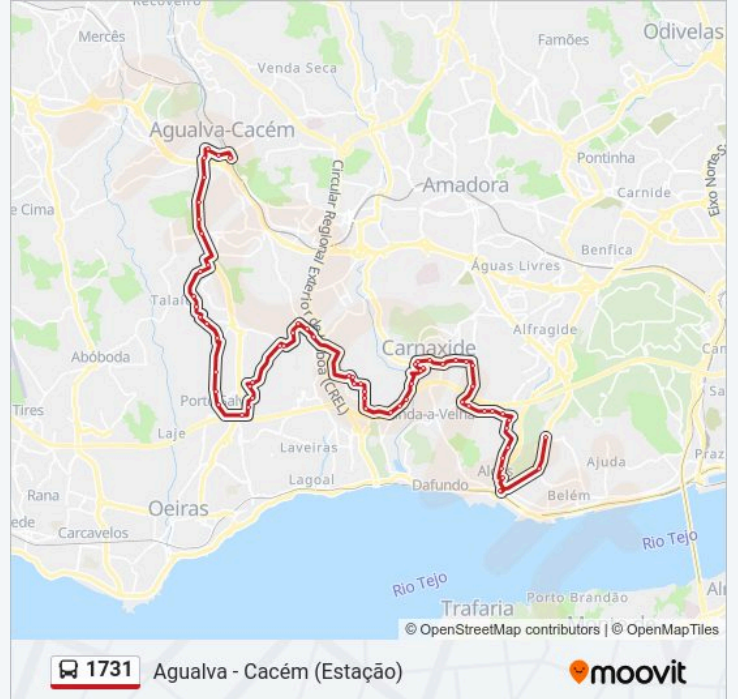

R 5 Outubro 2

Estr Desvio 20

Carnaxide (C Branca)

Av Tomás Ribeiro 81

Av Tomás Ribeiro (X) Sant N Sra Rocha

Av Tomás Ribeiro 82

Av Tomás Ribeiro (X) Tv Godinho

Av Tomás Ribeiro (X) Visconde m rey

Av Tomás Ribeiro (Rot Queijas)

R João XXI 10

R João XXI (Igreja)

R Marques Sá Bandeira (Fte PSP)

R Qta Bonfim (X) Marquez Sá Bandeira

R Angra Heroísmo (Fte Escadinhas)

R Ilha S Jorge 4 (C Lameiro)

Barcarena (Cemitério)

Barcarena (Bombeiros)

Barcarena (Ponte)

R 7 Junho 32

Leceia (Igreja)

Leceia (Rotunda Idade Cobre)

Vila Fria (Largo)

R Carlos Paião 30A

Av 25 de Abril (X) R Carlos Paião

Av 25 de Abril 2B

R Actor Pinheiro 27

Porto Salvo (Centro)

R C Rio Maior (Igreja)

Estr Leião (X) Av Eng Arantes Oliveira

Estr Talaíde (Igreja)

Estr Talaide 68

R Fern Sabido (X) Av Doming Vandelli