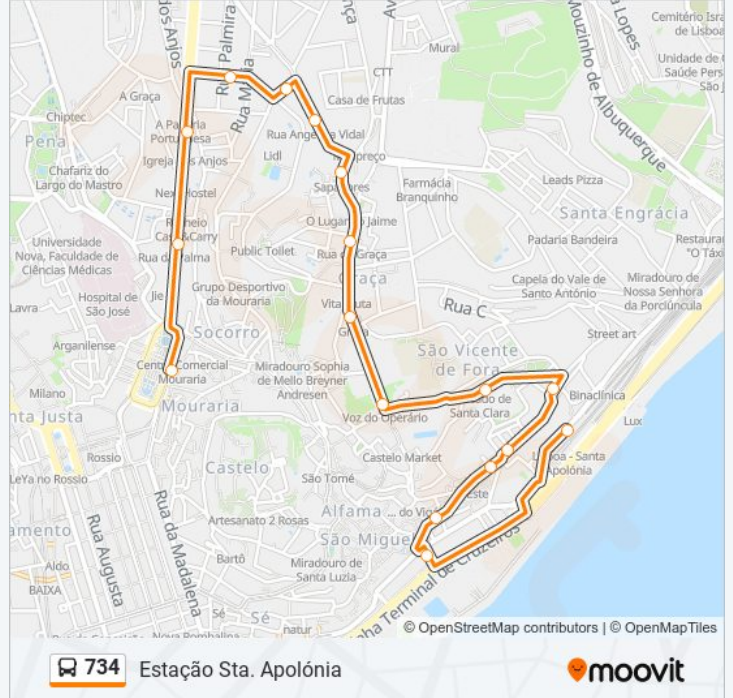

Sentido: Martim Moniz

16 paragens

[VER HORÁRIO DA LINHA](#)

Estação Sta. Apolónia

R. Bica Sapato

Campo Sta. Clara

Mercado Sta. Clara

Voz Operário

Graça

R. Graça

Sapadores

R. Angelina Vidal

R. Forno Tijolo

R. Maria

R. Maria Andrade

Igreja Anjos

R. Palma

Martim Moniz

Martim Moniz

734 autocarro - Horários

Martim Moniz - Horário da rota:

Segunda-feira	07:30 - 22:10
Terça-feira	07:30 - 22:10
Quarta-feira	07:30 - 22:10
Quinta-feira	07:30 - 22:10
Sexta-feira	07:30 - 22:10
Sábado	Não Operacional
Domingo	Não Operacional

734 autocarro - Informações

Direção: Martim Moniz

Paragens: 16

Duração da viagem: 15 min

Resumo da linha: