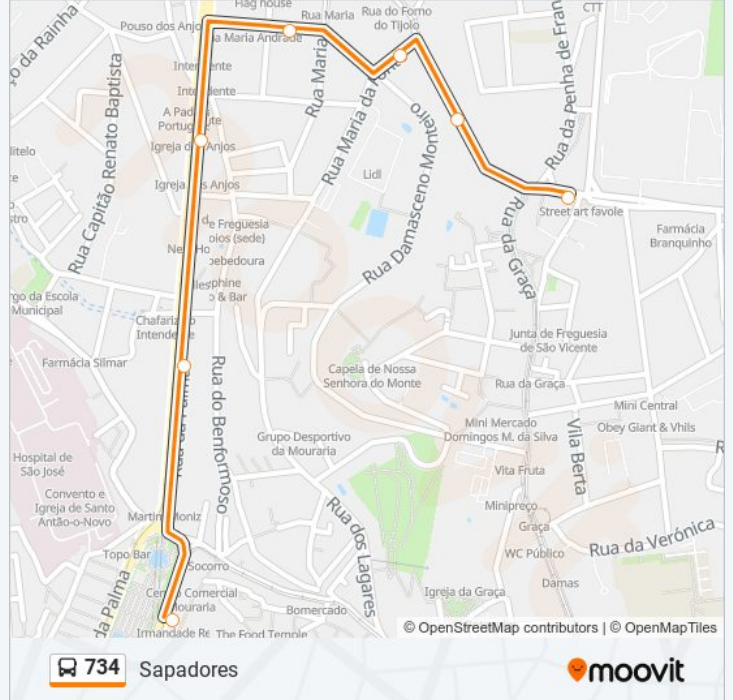

Utilize a aplicação Moovit para encontrar a estação de autocarro (734) perto de si e descubra quando é que vai chegar o próximo autocarro de 734.

Sentido: Estação Sta. Apolónia

17 paragens

[VER HORÁRIO DA LINHA](#)

734 autocarro - Horários

Estação Sta. Apolónia - Horário da rota:

Segunda-feira	07:30 - 22:30
Terça-feira	07:30 - 22:30
Quarta-feira	07:30 - 22:30
Quinta-feira	07:30 - 22:30
Sexta-feira	07:30 - 22:30
Sábado	Não Operacional
Domingo	Não Operacional

Sapadores - Horário da rota:

Segunda-feira	07:30 - 20:03
Terça-feira	07:30 - 20:03
Quarta-feira	07:30 - 20:03
Quinta-feira	07:30 - 20:03
Sexta-feira	07:30 - 20:03
Sábado	Não Operacional
Domingo	Não Operacional

734 autocarro - Informações

Direção: Sapadores

Paragens: 7

Duração da viagem: 8 min

Resumo da linha:

Os horários e mapas de rotas de autocarro de(o) 734 estão disponíveis num PDF off-line em moovitapp.com. Utilize o App Moovit para ver os horários em tempo real de autocarros, comboios, metro bem como as instruções passo a passo para todos os transportes públicos de(o) Lisboa