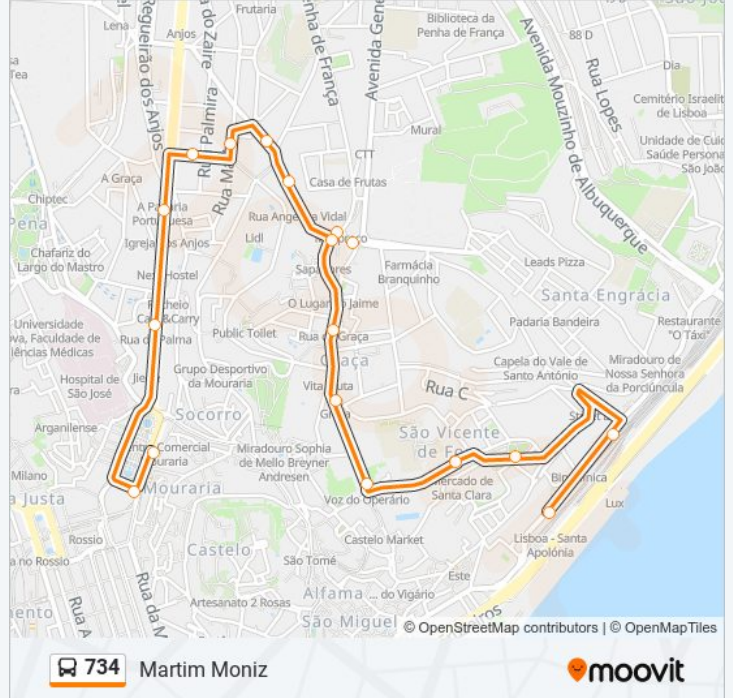

734 autocarro - Informações

Direção: Martim Moniz

Paragens: 16

Duração da viagem: 15 min

Resumo da linha:

Sentido: Sapadores

7 paragens

[VER HORÁRIO DA LINHA](#)