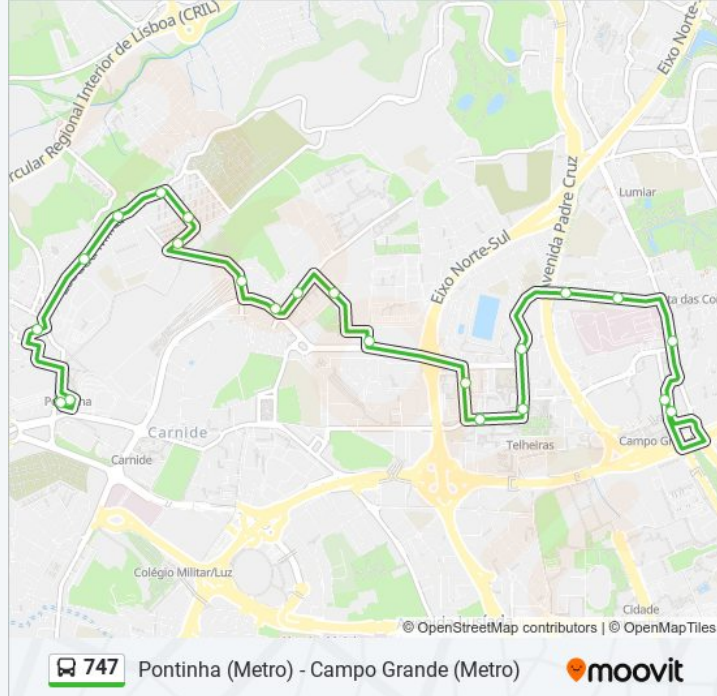

Mal Penteadá

Pontinha

Pontinha (Metro)

Pontinha (Metro)

Os horários e mapas de rotas de autocarro de(o) 747 estão disponíveis num PDF off-line em moovitapp.com. Utilize o [App Moovit](#) para ver os horários em tempo real de autocarros, comboios, metro bem como as instruções passo a passo para todos os transportes públicos de(o) Lisboa

[Acerca do Moovit](#) • [Soluções MaaS](#) • [Países suportados](#) • [Comunidade Mooviter](#)

© 2024 Moovit - Todos os direitos reservados

Verificar horários d echegada