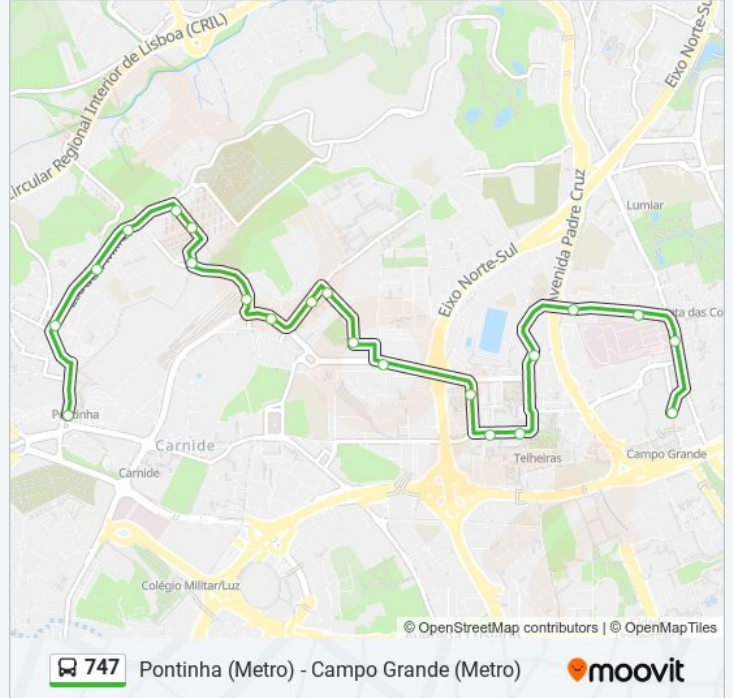

- Pontinha (Metro)
- Pontinha
- Mal Penteadada
- Estr. Militar (Escorpiões)
- Serra Luz
- R. Rio Tejo
- B. Padre Cruz
- Az. Serrado
- Av. Cidade Praga (Lispolis)
- B. Horta Nova
- R. Eugénio Salvador
- R. Virgílio Martinho
- Av. Nações Unidas
- R. Prof. João Barreira
- Telheiras
- R. Prof. Francisco Gentil (Metro)
- R. Prof. Vieira Almeida
- Inst. Ricardo Jorge
- Av. Rainha D. Amélia
- Hosp. Pulido Valente
- Campo Grande (Metro)

747 autocarro - Horários

Campo Grande (Metro) - Horário da rota:

Segunda-feira	00:15 - 23:45
Terça-feira	00:15 - 23:45
Quarta-feira	00:15 - 23:45
Quinta-feira	00:15 - 23:45
Sexta-feira	00:15 - 23:45
Sábado	00:15 - 23:45
Domingo	00:15 - 23:45

747 autocarro - Informações

Direção: Campo Grande (Metro)

Paragens: 21

Duração da viagem: 23 min

Resumo da linha:

Sentido: Pontinha (Metro)

22 paragens

[VER HORÁRIO DA LINHA](#)