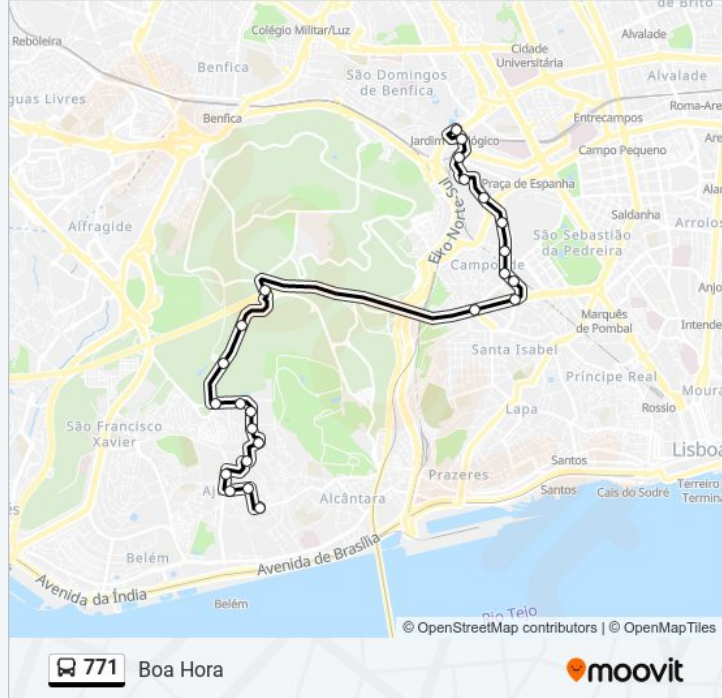

Sentido: Boa Hora

24 paragens

[VER HORÁRIO DA LINHA](#)

Sete Rios
Sete Rios
Estação Sete Rios
R. Campolide / Av. José Malhoa
Tarujo
R. Campolide (Escola)
R. Campolide
Campolide
Campolide (Av. Cons. Fernando Sousa)
Amoreiras
Viaduto Duarte Pacheco
Cruz Oliveiras
Alto Moinhos
Montes Claros
Av. Universidade Técnica (UTL)
Pólo Universitário Ajuda (ISCSP)
Pólo Universitário Ajuda
Pólo Univ. Ajuda - Av. Univ. Técnica
R. Cruzeiro
Lg. Ajuda (Palácio)
Cç. Ajuda (GNR)

771 autocarro - Horários

Boa Hora - Horário da rota:

Segunda-feira	06:00 - 21:05
Terça-feira	06:00 - 21:05
Quarta-feira	06:00 - 21:05
Quinta-feira	06:00 - 21:05
Sexta-feira	06:00 - 21:05
Sábado	Não Operacional
Domingo	Não Operacional

771 autocarro - Informações**Direção:** Boa Hora**Paragens:** 24**Duração da viagem:** 28 min**Resumo da linha:**

R. Bica Marquês

R. D. Vasco

Boa Hora

Sentido: Sete Rios

25 paragens

[VER HORÁRIO DA LINHA](#)