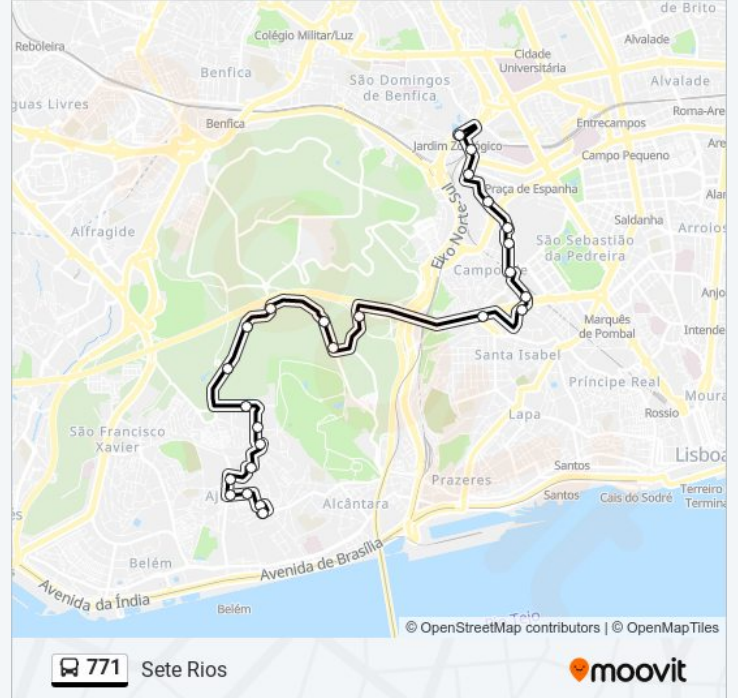

Campolide

R. Campolide

R. Campolide (Escola)

Tarujo

Av. José Malhoa

Estação Sete Rios

Sete Rios

Os horários e mapas de rotas de autocarro de(o) 771 estão disponíveis num PDF off-line em moovitapp.com. Utilize o [App Moovit](#) para ver os horários em tempo real de autocarros, comboios, metro bem como as instruções passo a passo para todos os transportes públicos de(o) Lisboa

[Acerca do Moovit](#) • [Soluções MaaS](#) • [Países suportados](#) • [Comunidade Mooviter](#)

© 2024 Moovit - Todos os direitos reservados

Verificar horários d echedada