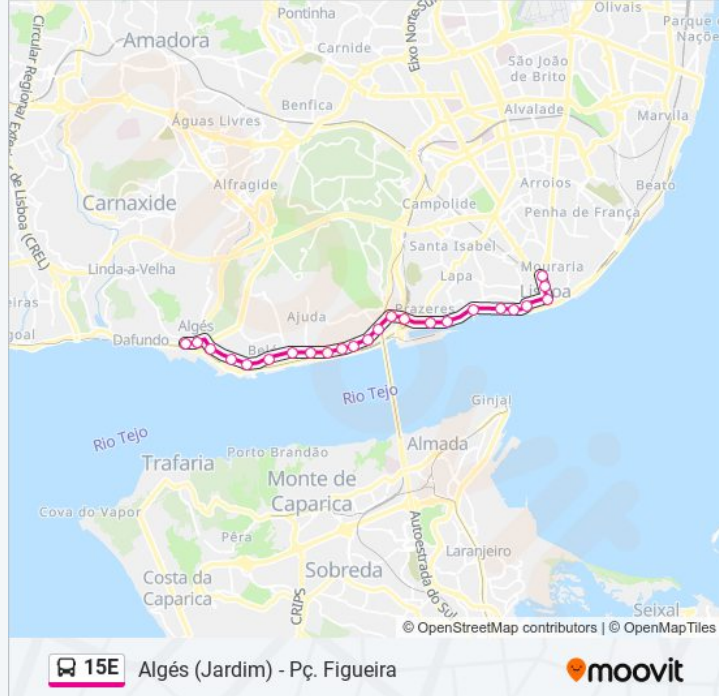

Conde Barão - Av. 24 Julho

Cais Sodré - Avenida 24 De Julho

Corpo Santo

Pç. Comércio

R. Prata

Pç. Figueira

Os horários e mapas de rotas de autocarro de(o) 15E estão disponíveis num PDF off-line em moovitapp.com. Utilize o App Moovit para ver os horários em tempo real de autocarros, comboios, metro bem como as instruções passo a passo para todos os transportes públicos de(o) Lisboa

© 2024 Moovit - Todos os direitos reservados