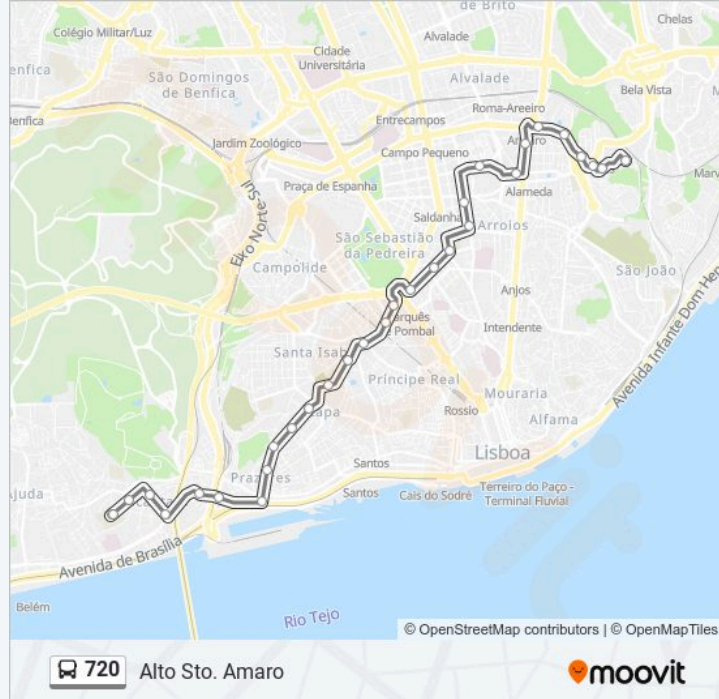

720 autocarro - Informações**Direção:** Alto Sto. Amaro**Paragens:** 31**Duração da viagem:** 43 min**Resumo da linha:**

Av. Inf. Santo / R. Santana à Lapa

Av. Inf. Santo (Gasómetro)

Cova Moura

Av. Infante Santo

Alcântara - Av. 24 Julho

Calvário

Estação Sto. Amaro

R. Luis Camões

Jardim Alto Sto. Amaro

Alto Sto. Amaro

Alto Sto. Amaro

Sentido: Picheleira - R. Dr. Faria Vasconcelos

32 paragens

[VER HORÁRIO DA LINHA](#)

Alto Sto. Amaro

Jardim Alto Sto. Amaro

R. Luis Camões

Estação Sto. Amaro

Calvário

Alcântara - Av. 24 Julho

Av. Infante Santo

Cova Moura

Av. Inf. Santo (Gasómetro)

Av. Inf. Santo / R. Santana à Lapa

Estrela

Jardim Estrela

Av. Álvares Cabral

Rato