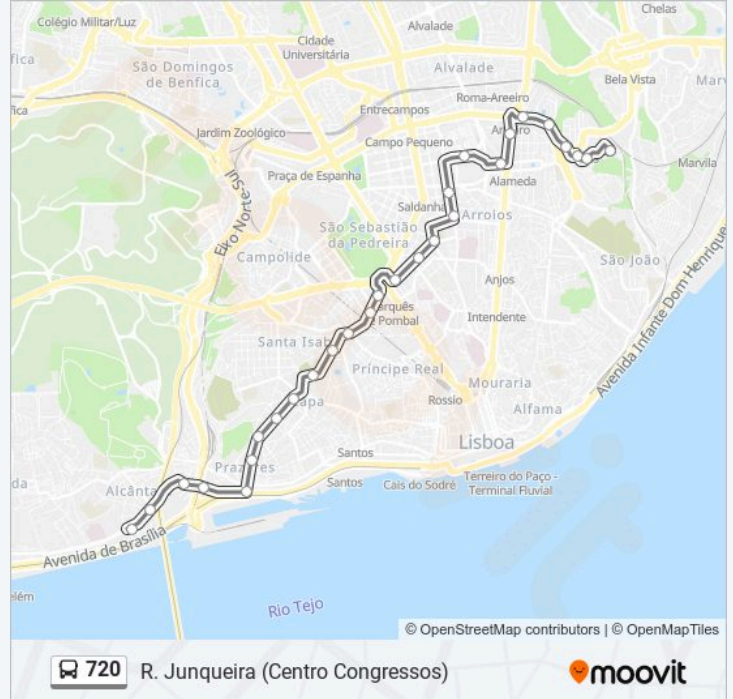

R. Braamcamp

Rato

Av. Álvares Cabral

Jardim Estrela

Estrela

Av. Inf. Santo / R. Santana à Lapa

Av. Inf. Santo (Gasómetro)

Cova Moura

Av. Infante Santo

Alcântara - Av. 24 Julho

Calvário

Estação Sto. Amaro

R. Junqueira (Centro Congressos)

Os horários e mapas de rotas de autocarro de(o) 720 estão disponíveis num PDF off-line em moovitapp.com. Utilize o App Moovit para ver os horários em tempo real de autocarros, comboios, metro bem como as instruções passo a passo para todos os transportes públicos de(o) Lisboa

© 2024 Moovit - Todos os direitos reservados