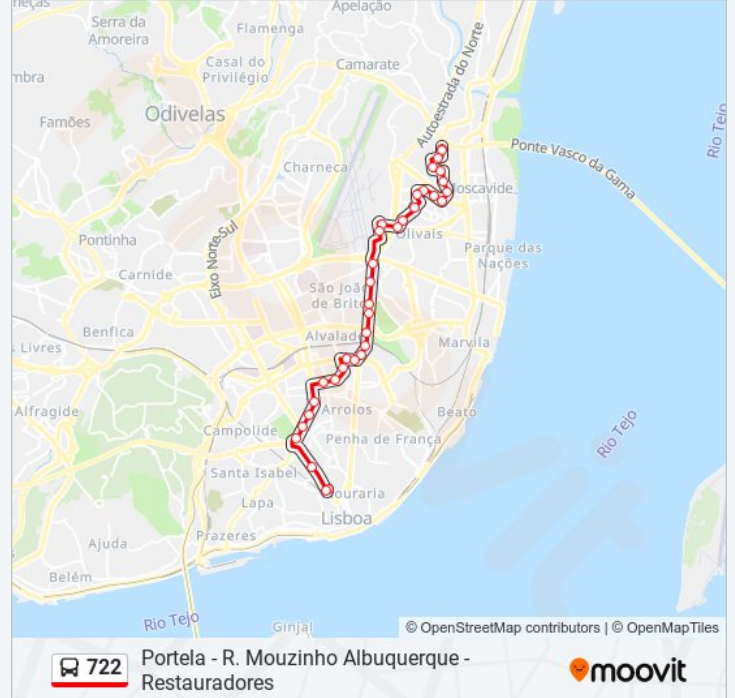

Av. Berlim (Aeroporto)

Aeroporto

Av. Alm. Gago Coutinho (Rot. Relógio)

Qta. Narigão

Av. Gago Coutinho / Av. D. Rodrigo Cunha

Qta. Sto. António

Av. Alm. Gago Coutinho / Av. EUA

Av. Alm. Gago Coutinho

Areeiro - Av. Alm. Gago Coutinho

Areeiro

Av. João XXI / Pç. Londres

Pç. Londres

Av. António José Almeida

Arco Cego - Av. Miguel Bombarda

Saldanha

Picoas

Av. Fontes P. Melo

Mq. Pombal - Av. Fontes P. Melo

Av. Liberdade

Restauradores

Restauradores

Os horários e mapas de rotas de autocarro de(o) 722 estão disponíveis num PDF off-line em moovitapp.com. Utilize o [App Moovit](https://moovitapp.com) para ver os horários em tempo real de autocarros, comboios, metro bem como as instruções passo a passo para todos os transportes públicos de(o) Lisboa

[Acerca do Moovit](#) • [Soluções MaaS](#) • [Países suportados](#) • [Comunidade Mooviter](#)

© 2024 Moovit - Todos os direitos reservados

Verificar horários de chegada