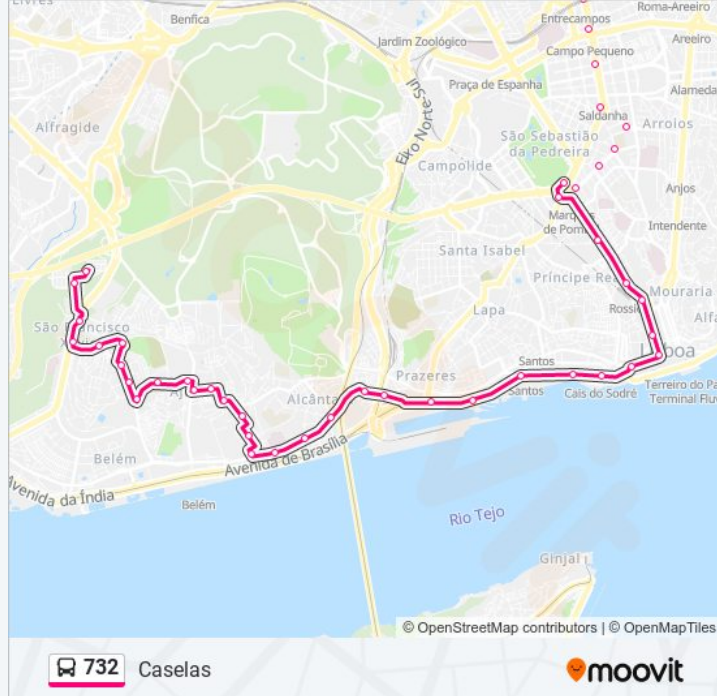

R. Bica Marquês

R. Jardim Botânico

Esc. Paula Vicente

Estádio Restelo

Av. Ilha Madeira (Museu de Etnologia)

R. Mem Rodrigues

Restelo - R. Tristão Vaz

Restelo (Torres) - R. Antão Gonçalves

Restelo - Av. Descobertas (Hosp. S. F. Xavier)

R. Gregório Lopes

Fonte Caselas

Caselas

Sentido: Hosp. Sta. Maria

46 paragens

[VER HORÁRIO DA LINHA](#)

Caselas