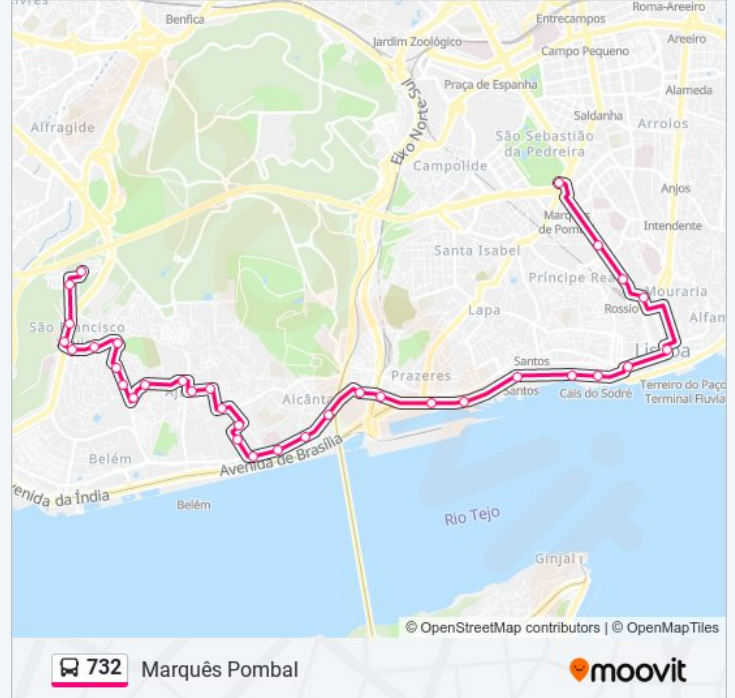

Estação Sto. Amaro

Calvário

Alcântara - Av. 24 Julho

Av. Infante Santo

Cais Rocha (Museu Nac. Arte Antiga)

Santos

Conde Barão - Av. 24 Julho

Cais Sodré - Avenida 24 De Julho

Corpo Santo

Pç. Comércio

Rossio

Restauradores

Av. Liberdade

Marquês Pombal

Os horários e mapas de rotas de autocarro de(o) 732 estão disponíveis num PDF off-line em moovitapp.com. Utilize o [App Moovit](#) para ver os horários em tempo real de autocarros, comboios, metro bem como as instruções passo a passo para todos os transportes públicos de(o) Lisboa

[Acerca do Moovit](#) • [Soluções MaaS](#) • [Países suportados](#) • [Comunidade Mooviter](#)

© 2024 Moovit - Todos os direitos reservados

Verificar horários d echedada