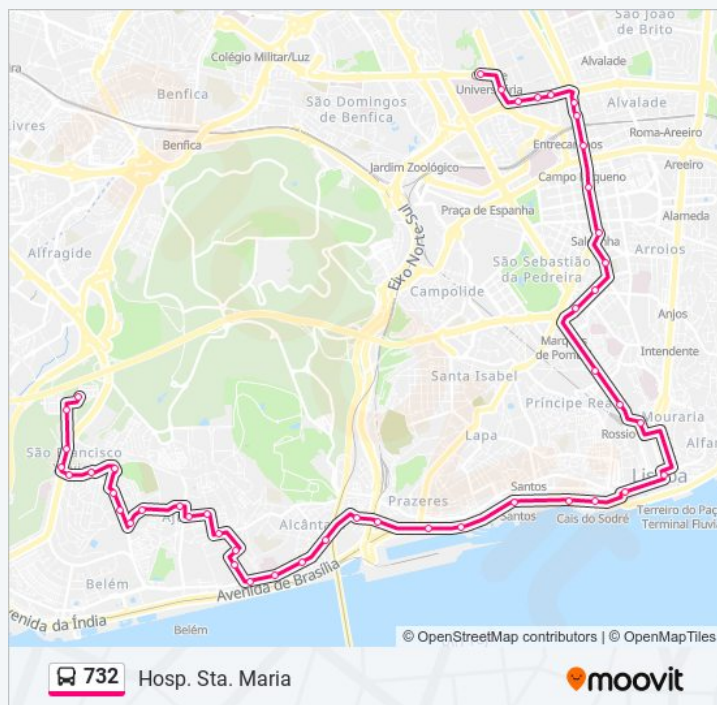

Saldanha

Domingo

Não Operacional

732 autocarro - Informações

Direção: Hosp. Sta. Maria

Paragens: 46

Duração da viagem: 82 min

Resumo da linha:

Av. República

Campo Pequeno - Av. República

Estação Entrecampos

Entrecampos

Av. Forças Armadas

Av. Forças Armadas / R. Sanches Coelho

Faculdade Farmácia

Hosp. Sta. Maria - Av. Prof. Gama Pinto