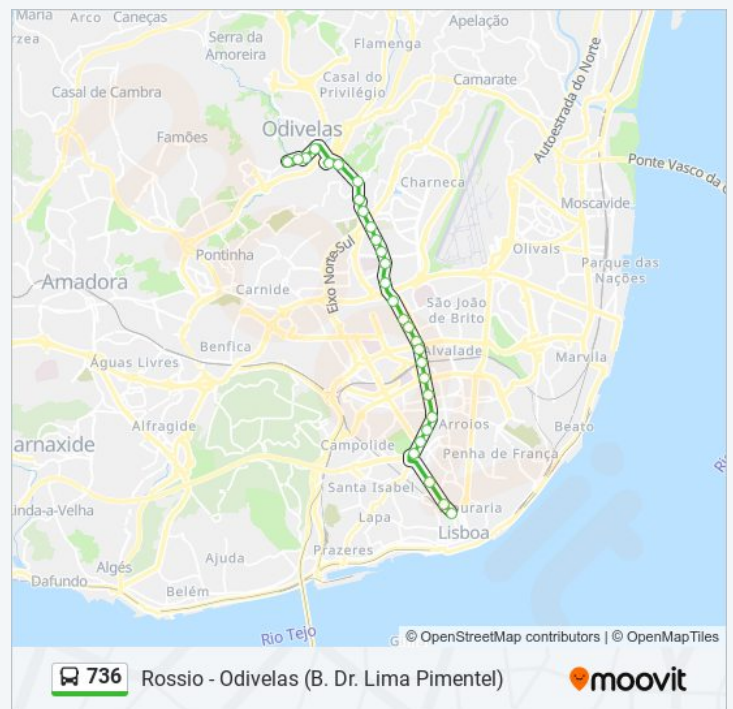

Campo Grande (Metro)

Campo Grande Norte

Campo Grande - Av. Brasil

Campo Grande

Entrecampos Norte

Entrecampos

Estação Entrecampos

Campo Pequeno - Av. República

Av. República

Saldanha

Picoas

Av. Fontes P. Melo

Mq. Pombal - Av. Fontes P. Melo

Av. Liberdade

Restauradores

Rossio