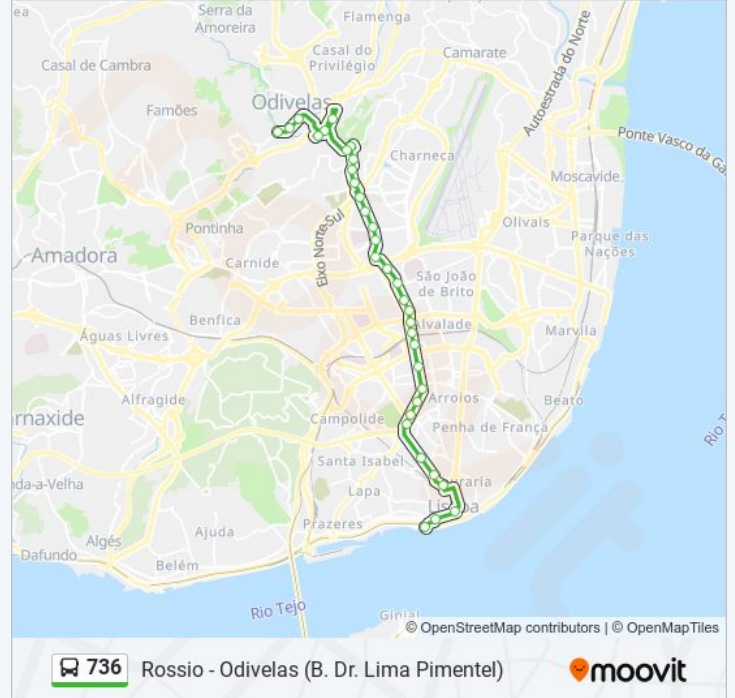

Odivelas (B. Dr. Lima Pimentel)

Sentido: Rossio

29 paragens

[VER HORÁRIO DA LINHA](#)

Odivelas (B. Dr. Lima Pimentel)

Av. D. Dinis (Bombeiros Odivelas)

R. Bombeiros Voluntários

R. Bomb. Voluntários / Al. I. D. Henrique