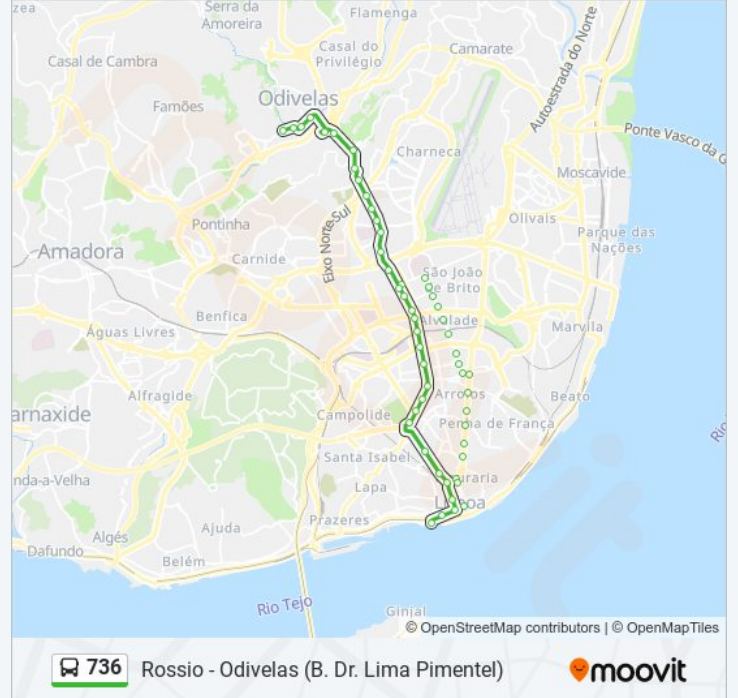

736 autocarro - Informações

Direção: Cais Sodré

Paragens: 33

Duração da viagem: 43 min

Resumo da linha:

Entrecampos

Estação Entrecampos

Campo Pequeno - Av. República

Av. República

Saldanha

Picoas

Av. Fontes P. Melo

Mq. Pombal - Av. Fontes P. Melo

Av. Liberdade

Restauradores

Rossio

R. Ouro

Pç. Comércio

Corpo Santo

Cais Sodré

Sentido: Odivelas (B. Dr. Lima Pimentel)

34 paragens

[VER HORÁRIO DA LINHA](#)

Cais Sodré