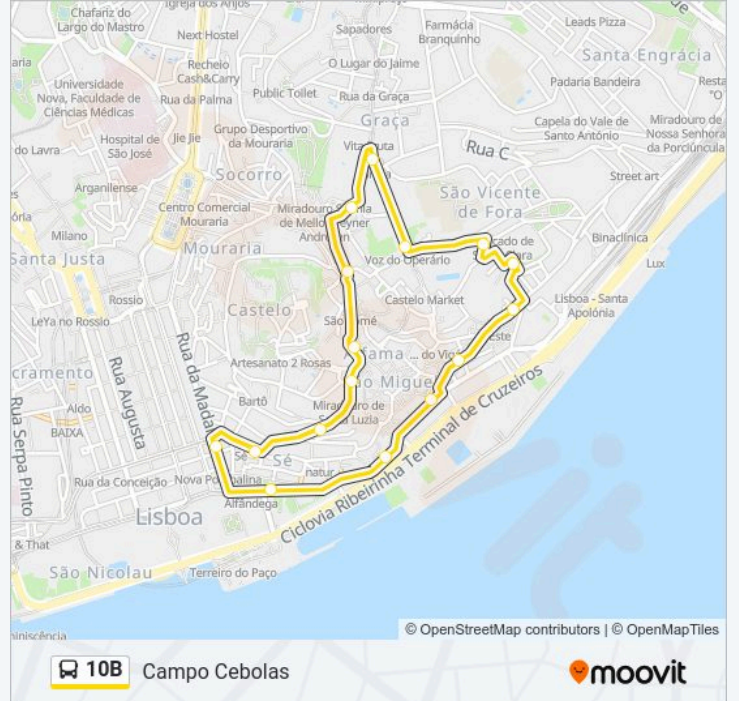

Campo Cebolas

[Obter A Aplicação](#)

A linha 10B de autocarro (Campo Cebolas) tem uma rota. Para os dias de semana regulares, o seu horário de funcionamento é:

(1) Campo Cebolas: 07:30 - 20:00

Utilize a aplicação Moovit para encontrar a estação de autocarro (10B) perto de si e descubra quando é que vai chegar o próximo autocarro de 10B.

Sentido: Campo Cebolas

17 paragens

[VER HORÁRIO DA LINHA](#)

Campo Cebolas
R. Madalena
Sé
Limoeiro
Miradouro Sta. Luzia
Lg. Portas Sol
S. Tomé
Lg. Graça
Graça
Voz Operário
Campo Sta. Clara
Panteão Nacional
R. Paraíso
R. Remédios
Chafariz Dentro (Museu Fado)
Chafariz d'El Rei
Campo Cebolas

10B autocarro - Horários

Campo Cebolas - Horário da rota:

Segunda-feira	07:30 - 20:00
Terça-feira	07:30 - 20:00
Quarta-feira	07:30 - 20:00
Quinta-feira	07:30 - 20:00
Sexta-feira	07:30 - 20:00
Sábado	07:30 - 20:00
Domingo	07:30 - 20:00

10B autocarro - Informações

Direção: Campo Cebolas

Paragens: 17

Duração da viagem: 25 min

Resumo da linha:

Os horários e mapas de rotas de autocarro de(o) 10B estão disponíveis num PDF off-line em moovitapp.com. Utilize o App Moovit para ver os horários em tempo real de autocarros, comboios, metro bem como as instruções passo a passo para todos os transportes públicos de(o) Lisboa