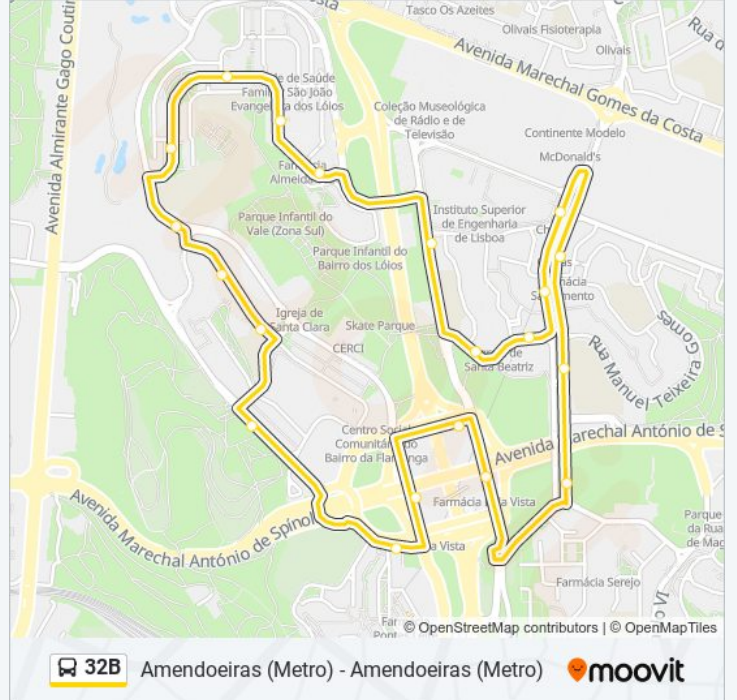

Amendoeiras (Metro) - Amendoeiras (Metro)

Obter A Aplicação

A linha 32B de autocarro (Amendoeiras (Metro) - Amendoeiras (Metro)) tem uma rota. Para os dias de semana regulares, o seu horário de funcionamento é:

(1) Amendoeiras (Metro): 07:05 - 21:35

Utilize a aplicação Moovit para encontrar a estação de autocarro (32B) perto de si e descubra quando é que vai chegar o próximo autocarro de 32B.

Sentido: Amendoeiras (Metro)

32B autocarro - Horários

Amendoeiras (Metro) - Horário da rota:

Segunda-feira	07:05 - 21:35
Terça-feira	07:05 - 21:35
Quarta-feira	07:05 - 21:35
Quinta-feira	07:05 - 21:35
Sexta-feira	07:05 - 21:35
Sábado	07:05 - 21:35
Domingo	07:05 - 21:35

32B autocarro - Informações

Direção: Amendoeiras (Metro)

Paragens: 21

Duração da viagem: 22 min

Resumo da linha:

Os horários e mapas de rotas de autocarro de(o) 32B estão disponíveis num PDF off-line em moovitapp.com. Utilize o [App Moovit](#) para ver os horários em tempo real de autocarros, comboios, metro bem como as instruções passo a passo para todos os transportes públicos de(o) Lisboa