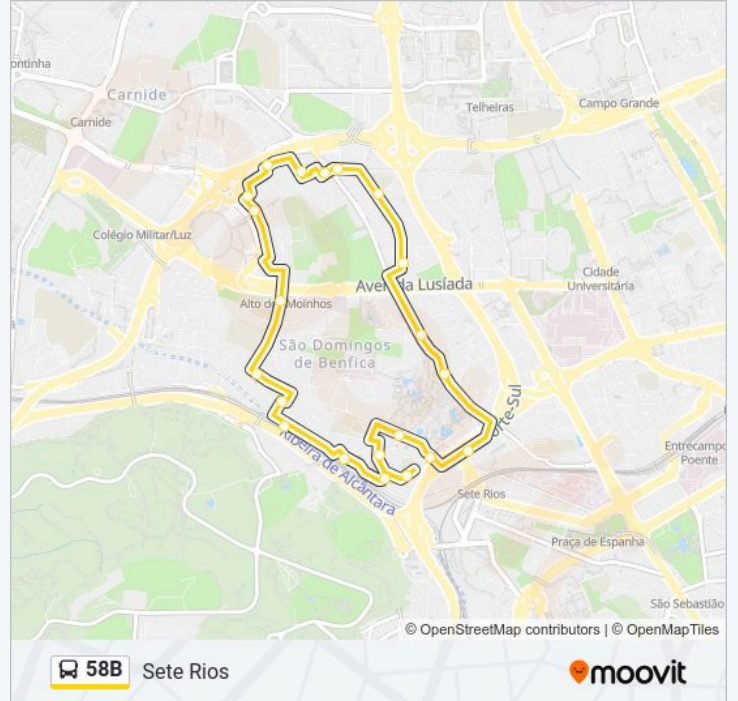

A linha 58B de autocarro (Sete Rios) tem uma rota. Para os dias de semana regulares, o seu horário de funcionamento é:

(1) Sete Rios: 07:00 - 20:25

Utilize a aplicação Moovit para encontrar a estação de autocarro (58B) perto de si e descubra quando é que vai chegar o próximo autocarro de 58B.

Sentido: Sete Rios

22 paragens

[VER HORÁRIO DA LINHA](#)

Sete Rios

Sete Rios

Estr. Laranjeiras

Laranjeiras (Metro)

R. Virgílio Correia (Loja Cidadão)

58B autocarro - Horários

Sete Rios - Horário da rota:

Segunda-feira	07:00 - 20:25
Terça-feira	07:00 - 20:25
Quarta-feira	07:00 - 20:25
Quinta-feira	07:00 - 20:25
Sexta-feira	07:00 - 20:25
Sábado	07:00 - 20:25
Domingo	07:00 - 20:25

58B autocarro - Informações**Direção:** Sete Rios**Paragens:** 22**Duração da viagem:** 28 min**Resumo da linha:**

Sete Rios

Os horários e mapas de rotas de autocarro de(o) 58B estão disponíveis num PDF off-line em moovitapp.com. Utilize o App Moovit para ver os horários em tempo real de autocarros, comboios, metro bem como as instruções passo a passo para todos os transportes públicos de(o) Lisboa