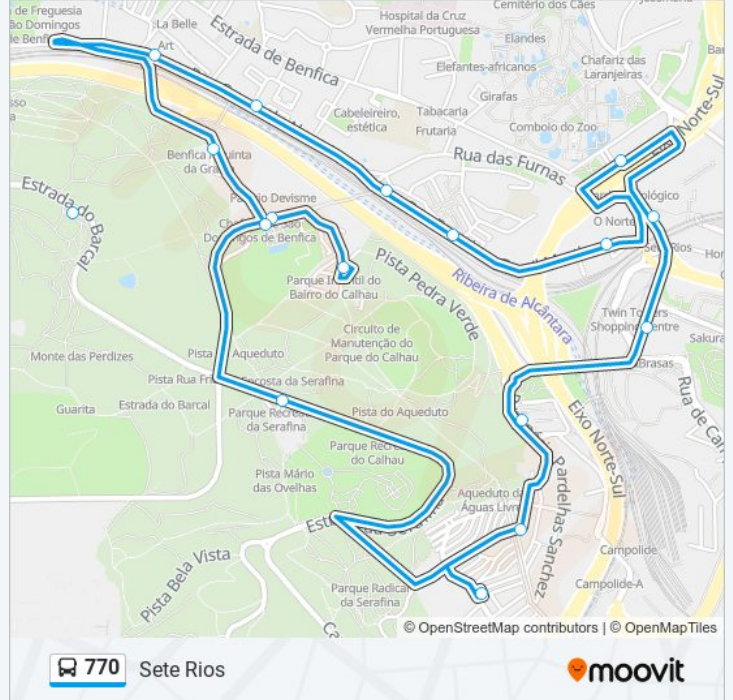

Sete Rios

[Obter A Aplicação](#)

A linha 770 de autocarro (Sete Rios) tem uma rota. Para os dias de semana regulares, o seu horário de funcionamento é:

(1) Sete Rios: 06:45 - 20:15

Utilize a aplicação Moovit para encontrar a estação de autocarro (770) perto de si e descubra quando é que vai chegar o próximo autocarro de 770.

Sentido: Sete Rios

18 paragens

[VER HORÁRIO DA LINHA](#)

Sete Rios
Centro Saúde Sete Rios
R. Francisco Gentil Martins
B. Furnas
R. Conde Almoester / Tv. S. Domingos
R. Sousa Loureiro
Tv. S. Domingos Benfica
Palácio Marquês Fronteira
B. Calhau
Palácio Marquês Fronteira
Espaço Monsanto
Pq. Recreativo Alto Serafina
B. Liberdade
Serafina
R. C (B. Liberdade)
Av. José Malhoa
Estação Sete Rios
Sete Rios

770 autocarro - Horários

Sete Rios - Horário da rota:

Segunda-feira	06:45 - 20:15
Terça-feira	06:45 - 20:15
Quarta-feira	06:45 - 20:15
Quinta-feira	06:45 - 20:15
Sexta-feira	06:45 - 20:15
Sábado	07:15 - 20:15
Domingo	07:15 - 20:15

770 autocarro - Informações**Direção:** Sete Rios**Paragens:** 18**Duração da viagem:** 26 min**Resumo da linha:**

Os horários e mapas de rotas de autocarro de(o) 770 estão disponíveis num PDF off-line em moovitapp.com. Utilize o [App Moovit](#) para ver os horários em tempo real de autocarros, comboios, metro bem como as instruções passo a passo para todos os transportes públicos de(o) Lisboa